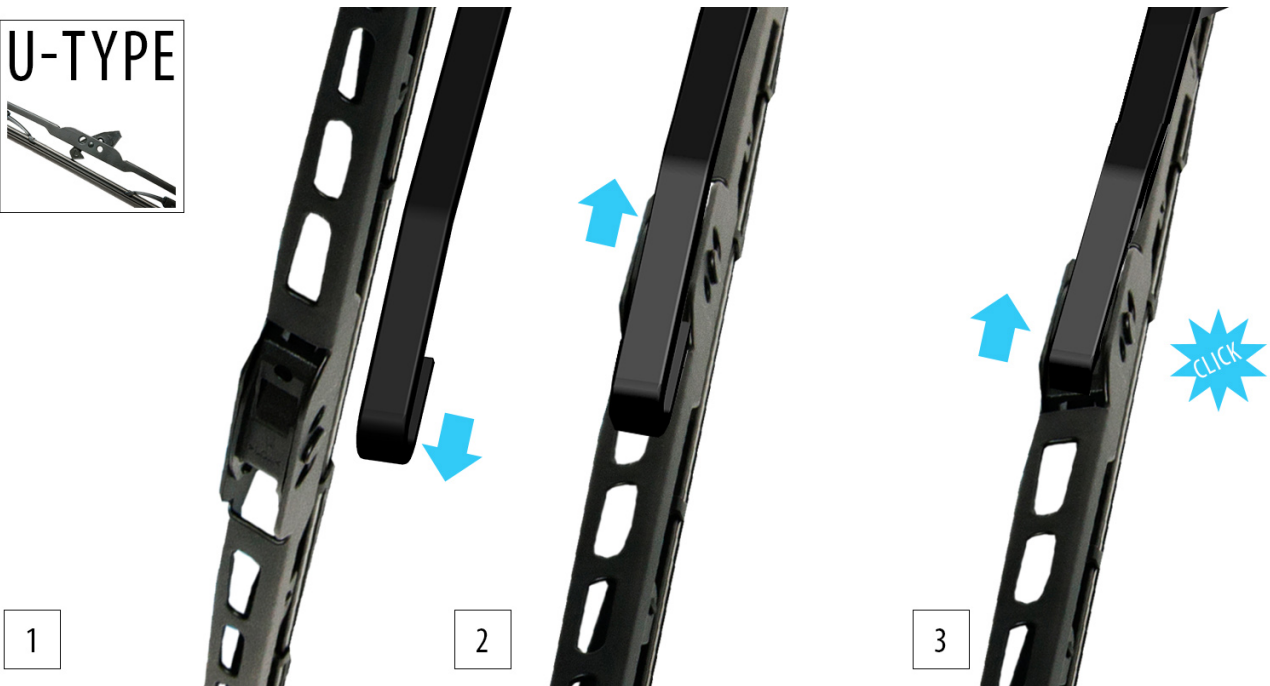

OXIMO

INNOWACYJNE WYCIERACZKI SAMOCHODOWE

Instrukcja montażu

Spot reklamowy