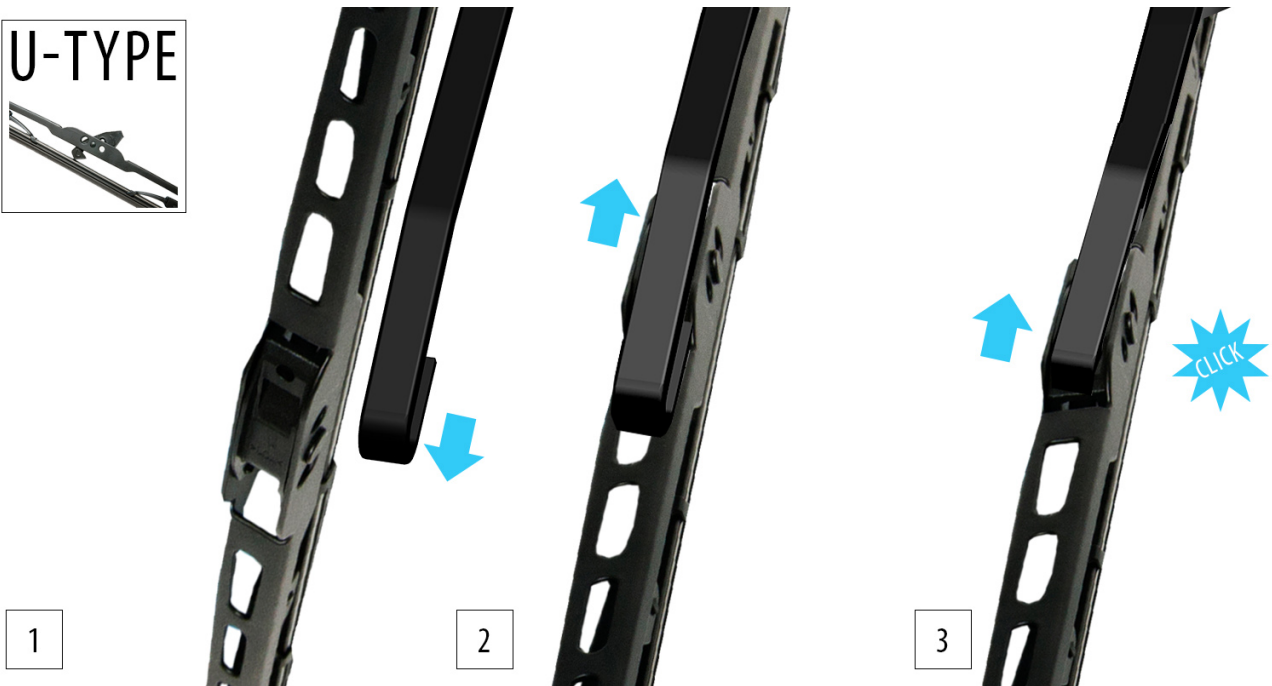

OXIMO

INNOWACYJNE WYCIERACZKI SAMOCHODOWE

Instrukcja montażu

Spot reklamowy