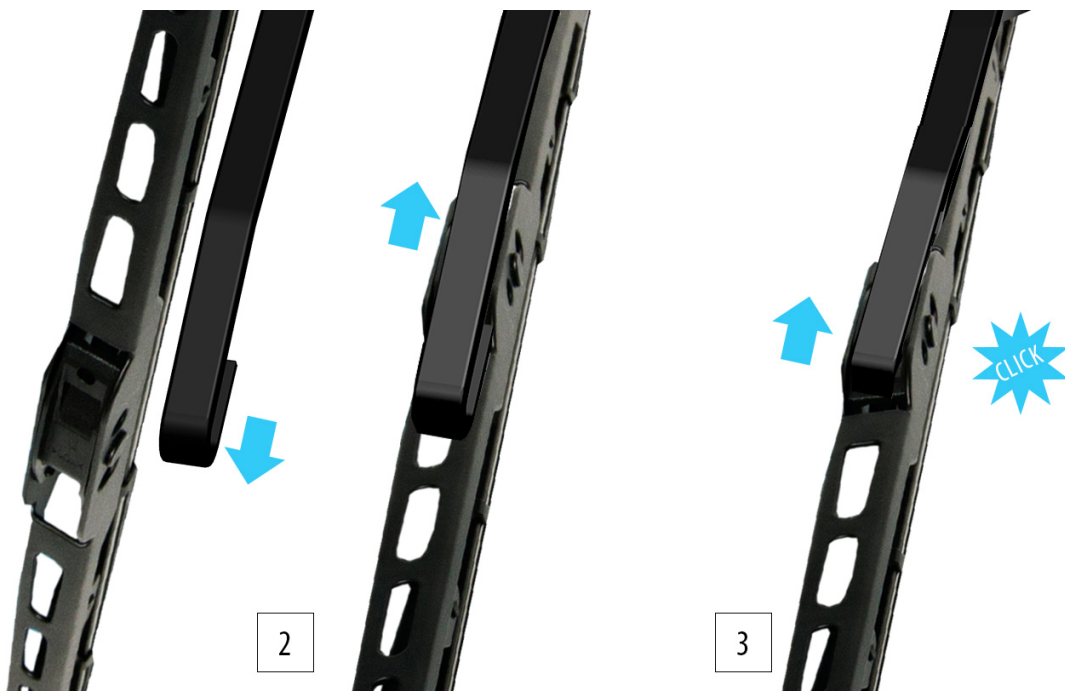

Spot reklamowy