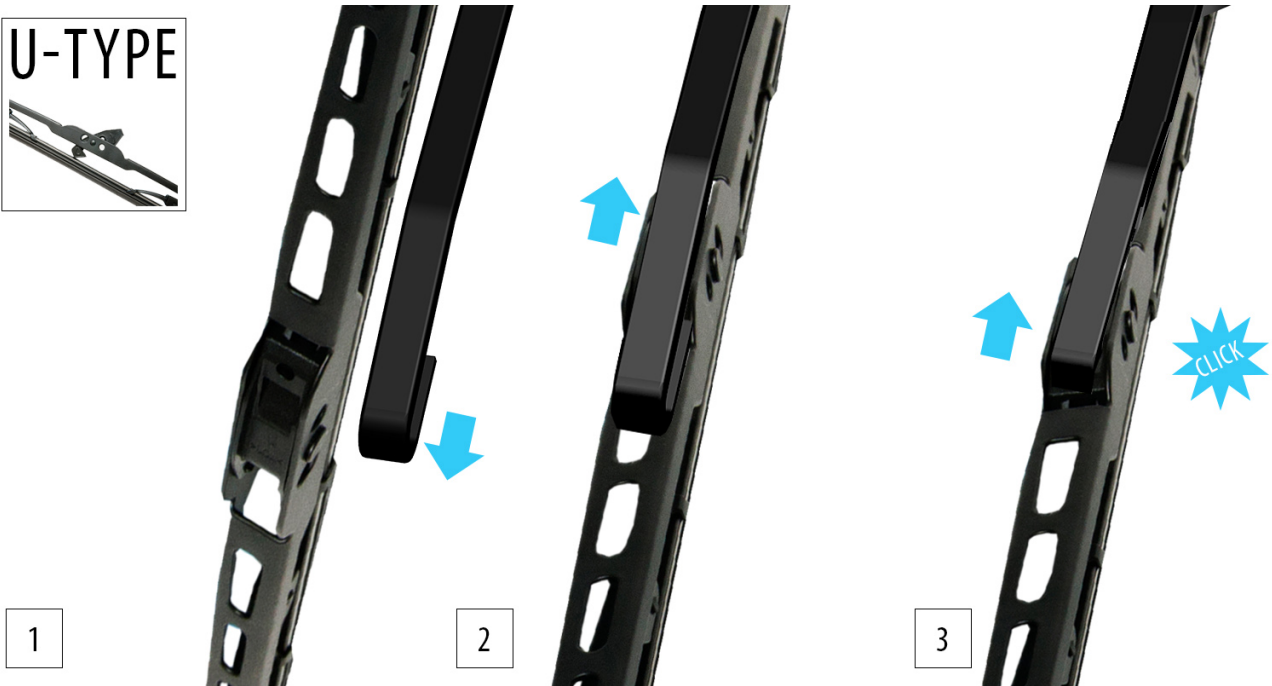

OXIMO

INNOWACYJNE WYCIERACZKI SAMOCHODOWE

Instrukcja montażu

Spot reklamowy