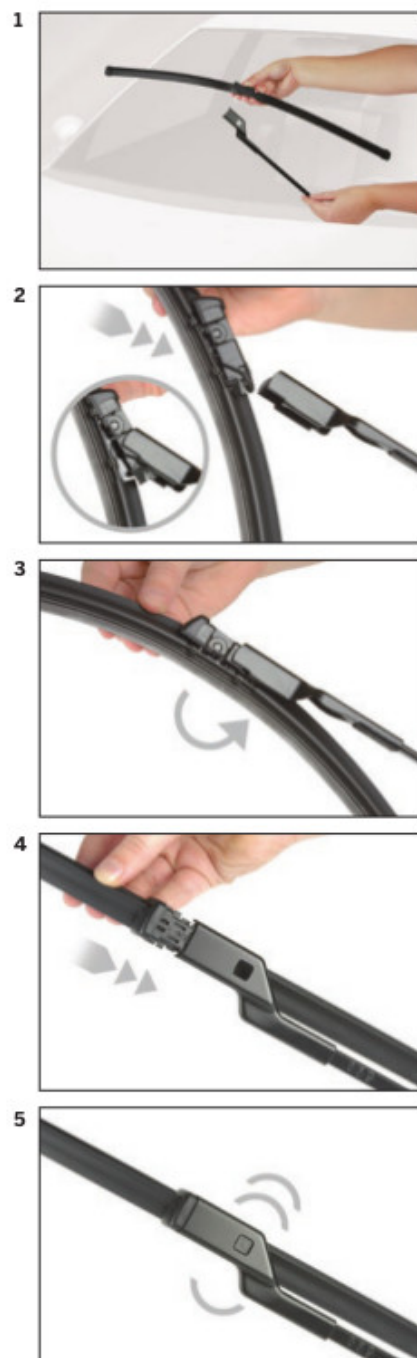

Wycieraczki **Valeo Silencio** to wybór dla wymagających. Najwyższa jakość wykonania, idealne dopasowanie do szyby nawet przy wysokich prędkościach, a do tego doskonały profil oraz wygląd. We wszystkich piórach **Valeo Silencio** zastosowano nowy rodzaj gumy **VisioRubber™**. Ta innowacyjna metoda mikroprecyzyjnego cięcia materiału na pióra jest gwarancją wydłużonej żywotności pióra wycieraczki. Ponadto specjalna mieszanka kauczukowa została wzbogacona cząsteczkami grafitu, które znacząco podnoszą jakość oczyszczania szyby – już od pierwszego ruchu ramion wycieraczek.

## Instrukcja montażu

**de** Schnittstelle  
**en** Interface  
**fr** Connexion  
**es** La conexión

**de** Demontage  
**en** Remove the old blade  
**fr** Démontage  
**es** Desmontaje

**de** Montage  
**en** Fit the new blade  
**fr** Montage  
**es** Montaje