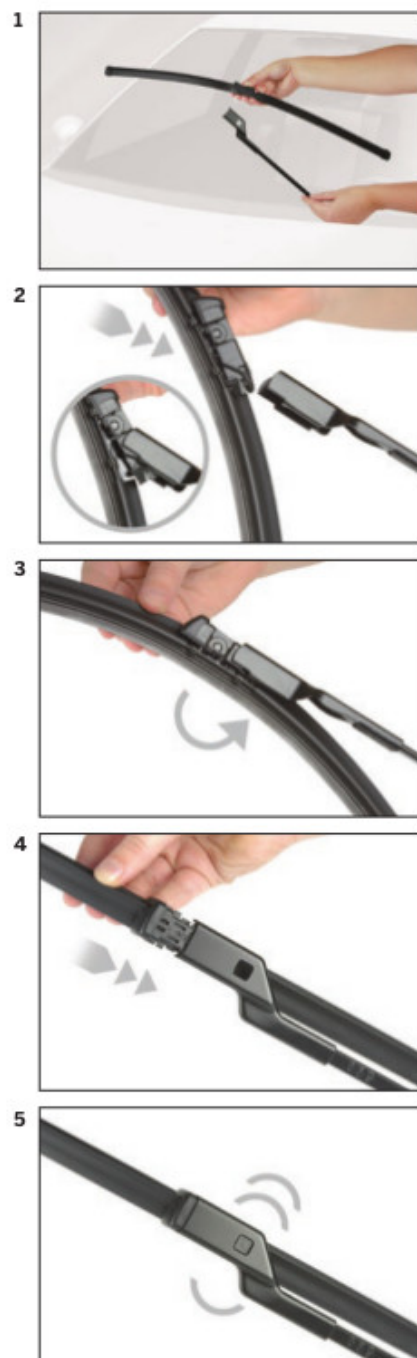

Opis produktu

Wycieraczka na tylną szybę **Valeo Silencio** do:

CUPRA BORN

dla pojazdów wyprodukowanych od **08.2021** ->

długość pióra: 280 mm

Valeo Silencio jest to seria nowoczesnych, bezprzegubowych wycieraczek, nie posiadających metalowych przegubów. Nie są to wycieraczki uniwersalne, ale **dedykowane** do konkretnego modelu auta. Posiadają właściwy rozmiar, kształt i adapter montażowy, co gwarantuje bezproblemową instalację. Pióra wycieraczek **Valeo** cieszą się dużym uznaniem na całym świecie wśród producentów aut, wybierających je jako element wyposażenia fabrycznego!

Wycieraczki **Valeo Silencio** to wybór dla wymagających. Najwyższa jakość wykonania, idealne dopasowanie do szyby nawet przy wysokich prędkościach, a do tego doskonały profil oraz wygląd. We wszystkich piórach **Valeo Silencio** zastosowano nowy rodzaj gumy **VisioRubber™**. Ta innowacyjna metoda mikroprecyzyjnego cięcia materiału na pióra jest gwarancją wydłużonej żywotności pióra wycieraczki. Ponadto specjalna mieszanka kauczukowa została wzbogacona cząsteczkami grafitu, które znacząco podnoszą jakość oczyszczania szyby – już od pierwszego ruchu ramion wycieraczek.

Zalety wycieraczek Valeo Silencio :

- nowoczesna konstrukcja bezprzegubowa
- najwyższa jakość wykonania segment Premium
- perfekcyjnie cicha praca
- czyszczenie bez smug
- długa żywotność
- odporność na korozję
- łatwy montaż

Instrukcja montażu

de Schnittstelle
en Interface
fr Connexion
es La conexión

de Demontage
en Remove the old blade
fr Démontage
es Desmontaje

de Montage
en Fit the new blade
fr Montage
es Montaje

Montaż wycieraczek Bosch Aerotwin