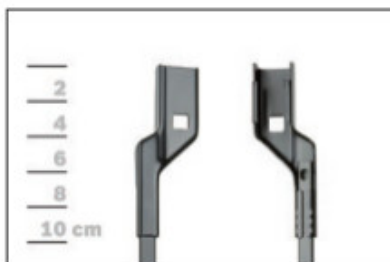

Instrukcja montażu

de Schnittstelle
en Interface
fr Connexion
es La conexión