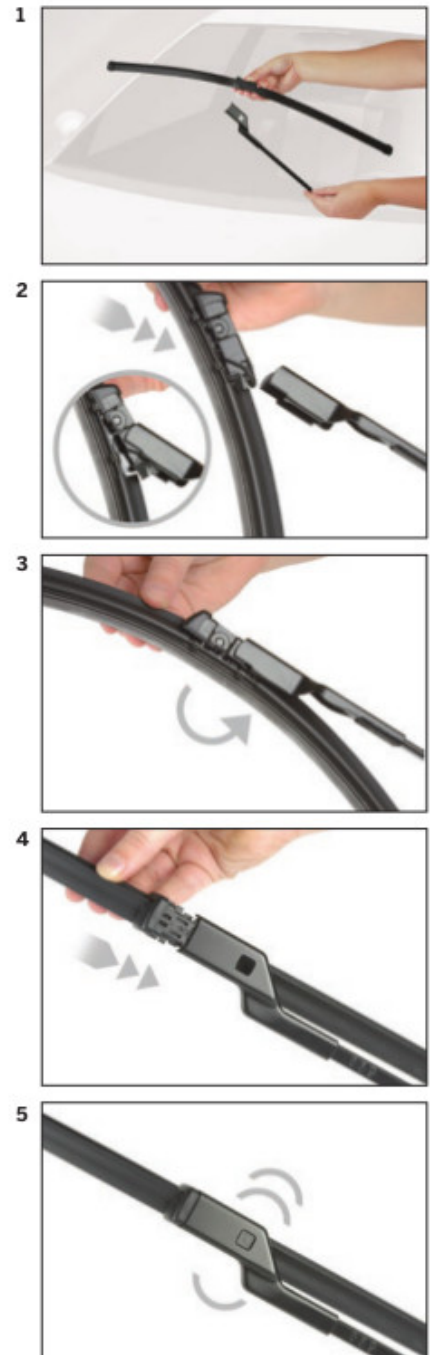

Opis produktu

Wycieraczka na tylną szybę **Valeo Silencio** do:

CUPRA LEON SPORTSTOURER (KOMBI)

dla pojazdów wyprodukowanych od **10.2020** ->

długość pióra: 350 mm

Valeo Silencio jest to seria nowoczesnych, bezprzegubowych wycieraczek, nie posiadających metalowych przegubów. Nie są to wycieraczki uniwersalne, ale **dedykowane** do konkretnego modelu auta. Posiadają właściwy rozmiar, kształt i adapter montażowy, co gwarantuje bezproblemową instalację. Pióra wycieraczek **Valeo** cieszą się dużym uznaniem na całym świecie wśród producentów aut, wybierających je jako element wyposażenia fabrycznego!

Wycieraczki **Valeo Silencio** to wybór dla wymagających. Najwyższa jakość wykonania, idealne dopasowanie do szyby nawet przy wysokich prędkościach, a do tego doskonały profil oraz wygląd. We wszystkich piórach **Valeo Silencio** zastosowano nowy rodzaj gumy **VisioRubber™**. Ta innowacyjna metoda mikroprecyzyjnego cięcia materiału na pióra jest gwarancją wydłużonej żywotności pióra wycieraczki. Ponadto specjalna mieszanka kauczukowa została wzbogacona cząsteczkami grafitu, które znacząco podnoszą jakość oczyszczania szyby – już od pierwszego ruchu ramion wycieraczek.

Zalety wycieraczek Valeo Silencio :

- nowoczesna konstrukcja bezprzegubowa
- najwyższa jakość wykonania segment Premium
- perfekcyjnie cicha praca
- czyszczenie bez smug
- długa żywotność

odporność na korozję
łatwy montaż

Instrukcja montażu

de Schnittstelle
en Interface
fr Connexion
es La conexión

de Demontage
en Remove the old blade
fr Démontage
es Desmontaje

de Montage
en Fit the new blade
fr Montage
es Montaje

Montaż wycieraczek Bosch Aerotwin