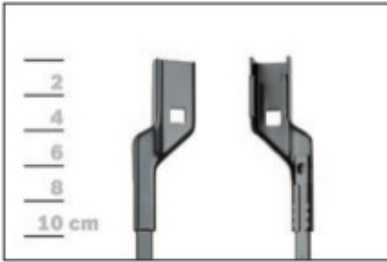

de Schnittstelle
en Interface
fr Connexion
es La conexión