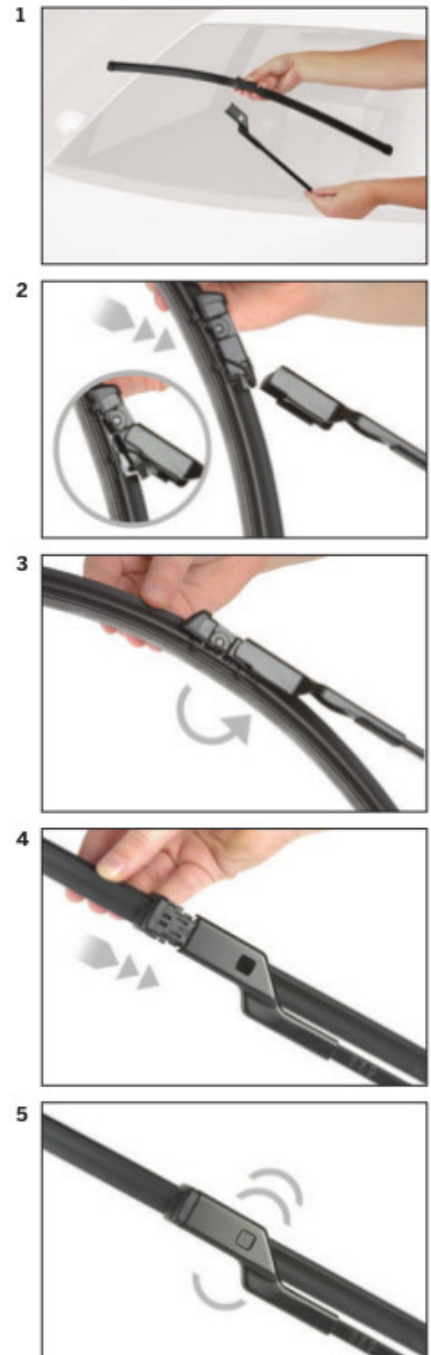

Wycieraczki **Valeo Silencio** to wybór dla wymagających. Najwyższa jakość wykonania, idealne dopasowanie do szyby nawet przy wysokich prędkościach, a do tego doskonały profil oraz wygląd. We wszystkich piórach **Valeo Silencio** zastosowano nowy rodzaj gumy **VisioRubber™**. Ta innowacyjna metoda mikroprecyzyjnego cięcia materiału na pióra jest gwarancją wydłużonej żywotności pióra wycieraczki. Ponadto specjalna mieszanka kauczukowa została wzbogacona cząsteczkami grafitu, które znacząco podnoszą jakość oczyszczania szyby – już od pierwszego ruchu ramion wycieraczek.

Instrukcja montażu

de Schnittstelle
en Interface
fr Connexion
es La conexión

de Demontage
en Remove the old blade
fr Démontage
es Desmontaje

de Montage
en Fit the new blade
fr Montage
es Montaje

Montaż wycieraczek Bosch Aerotwin