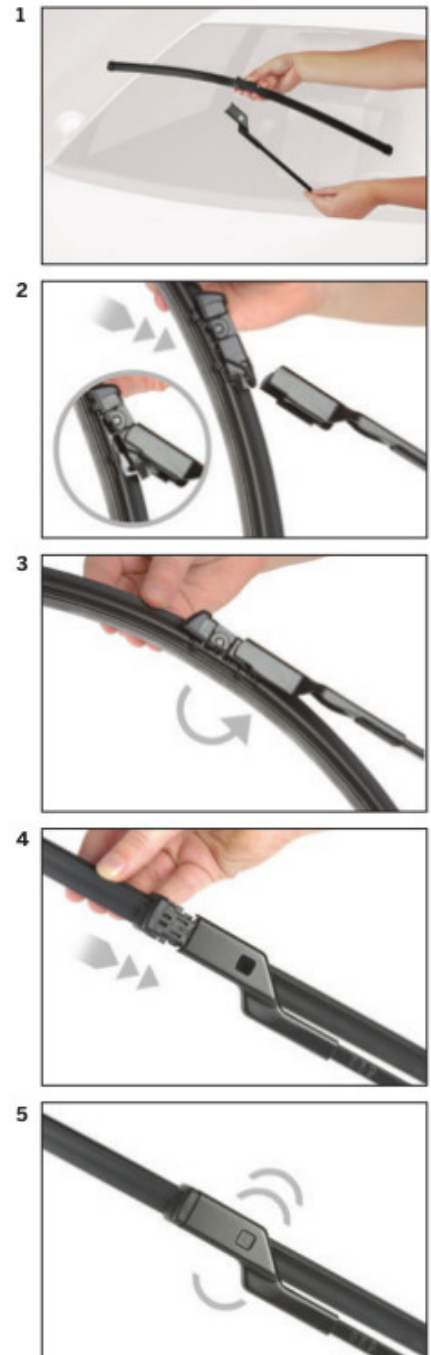

Link do produktu: <https://e-wycieraczki.pl/wycieraczka-na-tyl-valeo-do-volvo-v60-cross-country-ii-022018-z-dysza-spryskiwacza-p-20110.html>

Wycieraczka na tył Valeo do Volvo V60 Cross Country II (02.2018-) - z dyszą spryskiwacza

długość pióra: 260 mm

**Wycieraczka posiada zintegrowaną dyszę spryskiwacza.
Płyn rozprowadzany na całej długości wycieraczki.**

Valeo Silencio jest to seria nowoczesnych, bezprzegubowych wycieraczek, nie posiadających metalowych przegubów. Nie są to wycieraczki uniwersalne, ale **dedykowane** do konkretnego modelu auta. Posiadają właściwy rozmiar, kształt i adapter montażowy, co gwarantuje bezproblemową instalację. Pióra wycieraczek **Valeo** cieszą się dużym uznaniem na całym świecie wśród producentów aut, wybierających je jako element wyposażenia fabrycznego!

Wycieraczki **Valeo Silencio** to wybór dla wymagających. Najwyższa jakość wykonania, idealne dopasowanie do szyby nawet przy wysokich prędkościach, a do tego doskonały profil oraz wygląd. We wszystkich piórach **Valeo Silencio** zastosowano nowy rodzaj gumy **VisioRubber™**. Ta innowacyjna metoda mikroprecyzyjnego cięcia materiału na pióra jest gwarancją wydłużonej żywotności pióra wycieraczki. Ponadto specjalna mieszanka kauczukowa została wzbogacona cząsteczkami grafitu, które znacząco podnoszą jakość oczyszczania szyby – już od pierwszego ruchu ramion wycieraczek.

Instrukcja montażu

de Schnittstelle
en Interface
fr Connexion
es La conexión

de Demontage
en Remove the old blade
fr Démontage
es Desmontaje

de Montage
en Fit the new blade
fr Montage
es Montaje

Montaż wycieraczek Bosch Aerotwin