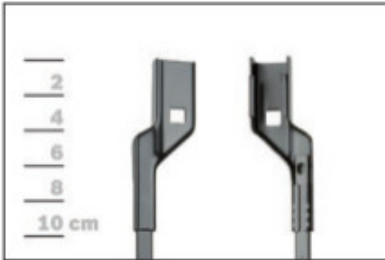

de Schnittstelle
en Interface
fr Connexion
es La conexión