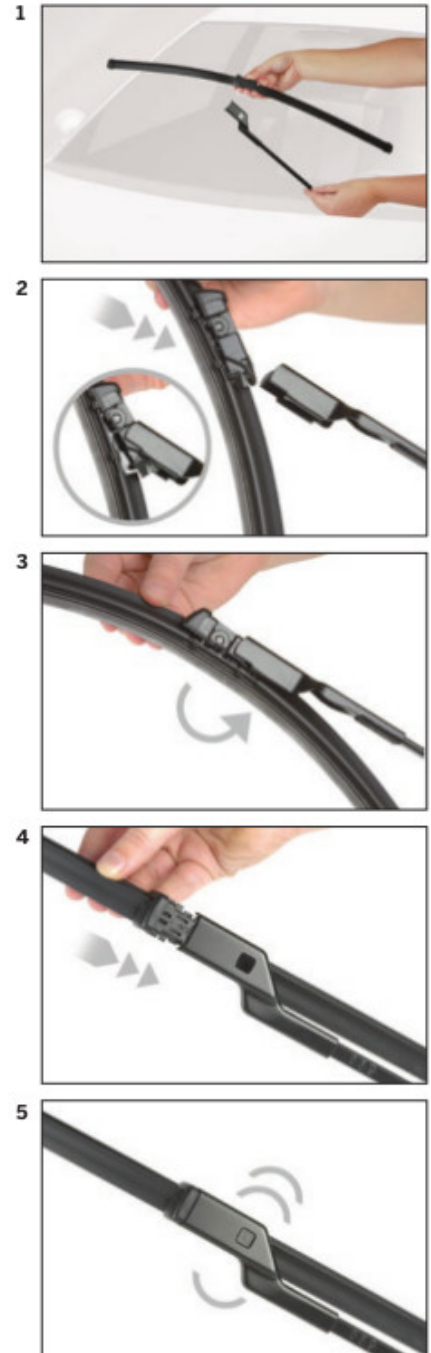

Link do produktu: <https://e-wycieraczki.pl/wycieraczka-na-tyl-valeo-do-volvo-v60-ii-kombi-022018-z-dysza-spryskiwacza-p-20109.html>

Wycieraczka na tył Valeo do Volvo V60 II Kombi (02.2018-) - z dyszą spryskiwacza

długość pióra: 260 mm

**Wycieraczka posiada zintegrowaną dysze spryskiwacza.
Płyn rozprowadzany na całej długości wycieraczki.**

Valeo Silencio jest to seria nowoczesnych, bezprzegubowych wycieraczek, nie posiadających metalowych przegubów. Nie są to wycieraczki uniwersalne, ale **dedykowane** do konkretnego modelu auta. Posiadają właściwy rozmiar, kształt i adapter montażowy, co gwarantuje bezproblemową instalację. Pióra wycieraczek **Valeo** cieszą się dużym uznaniem na całym świecie wśród producentów aut, wybierających je jako element wyposażenia fabrycznego!

Wycieraczki **Valeo Silencio** to wybór dla wymagających. Najwyższa jakość wykonania, idealne dopasowanie do szyby nawet przy wysokich prędkościach, a do tego doskonały profil oraz wygląd. We wszystkich piórach **Valeo Silencio** zastosowano nowy rodzaj gumy **VisioRubber™**. Ta innowacyjna metoda mikroprecyzyjnego cięcia materiału na pióra jest gwarancją wydłużonej żywotności pióra wycieraczki. Ponadto specjalna mieszanka kauczukowa została wzbogacona cząsteczkami grafitu, które znacząco podnoszą jakość oczyszczania szyby – już od pierwszego ruchu ramion wycieraczek.

Instrukcja montażu

de Schnittstelle
en Interface
fr Connexion
es La conexión

de Demontage
en Remove the old blade
fr Démontage
es Desmontaje

de Montage
en Fit the new blade
fr Montage
es Montaje

Montaż wycieraczek Bosch Aerotwin