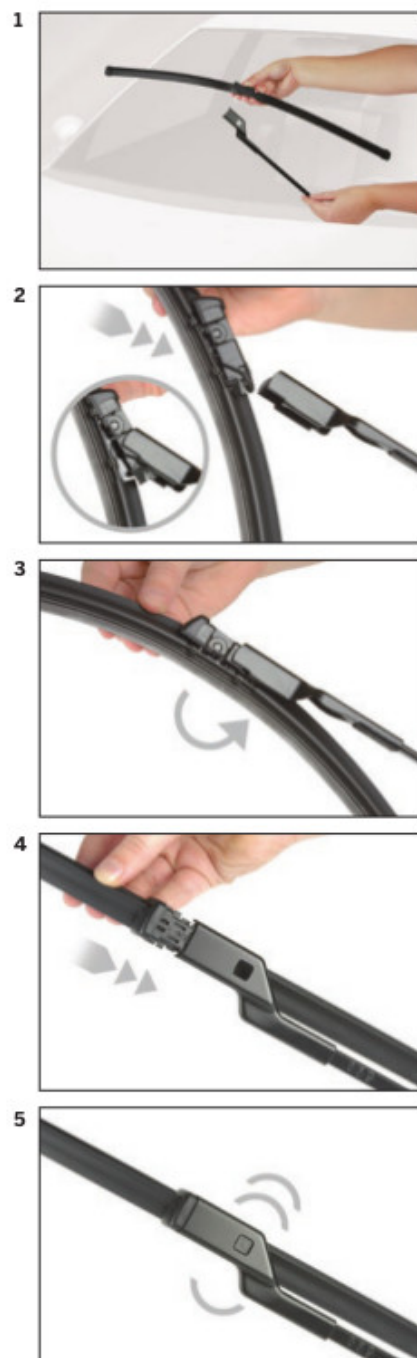

Wycieraczki **Valeo Silencio** to wybór dla wymagających. Najwyższa jakość wykonania, idealne dopasowanie do szyby nawet przy wysokich prędkościach, a do tego doskonały profil oraz wygląd. We wszystkich piórach **Valeo Silencio** zastosowano nowy rodzaj gumy **VisioRubber™**. Ta innowacyjna metoda mikroprecyzyjnego cięcia materiału na pióra jest gwarancją wydłużonej żywotności pióra wycieraczki. Ponadto specjalna mieszanka kauczukowa została wzbogacona cząsteczkami grafitu, które znacząco podnoszą jakość oczyszczania szyby – już od pierwszego ruchu ramion wycieraczek.

### Zalety wycieraczek Valeo Silencio :

- nowoczesna konstrukcja bezprzegubowa
- najwyższa jakość wykonania segment Premium
- perfekcyjnie cicha praca
- czyszczenie bez smug
- długa żywotność
- odporność na korozję
- łatwy montaż

## Instrukcja montażu

**de** Schnittstelle  
**en** Interface  
**fr** Connexion  
**es** La conexión

**de** Demontage  
**en** Remove the old blade  
**fr** Démontage  
**es** Desmontaje

**de** Montage  
**en** Fit the new blade  
**fr** Montage  
**es** Montaje