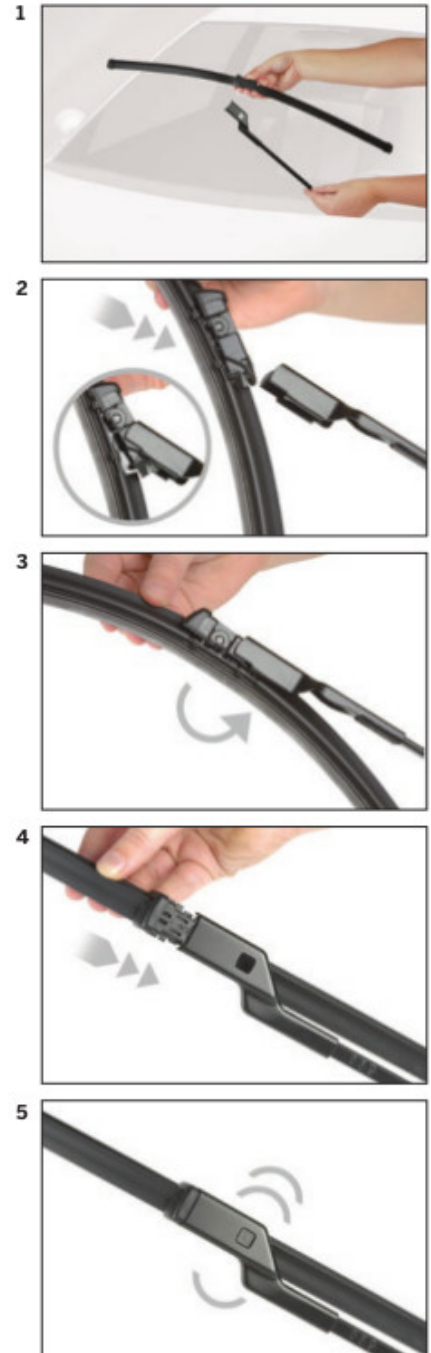

Wycieraczki **Valeo Silencio** to wybór dla wymagających. Najwyższa jakość wykonania, idealne dopasowanie do szyby nawet przy wysokich prędkościach, a do tego doskonały profil oraz wygląd. We wszystkich piórach **Valeo Silencio** zastosowano nowy rodzaj gumy **VisioRubber™**. Ta innowacyjna metoda mikroprecyzyjnego cięcia materiału na pióra jest gwarancją wydłużonej żywotności pióra wycieraczki. Ponadto specjalna mieszanka kauczukowa została wzbogacona cząsteczkami grafitu, które znacząco podnoszą jakość oczyszczania szyby – już od pierwszego ruchu ramion wycieraczek.

Instrukcja montażu

**de** Schnittstelle  
**en** Interface  
**fr** Connexion  
**es** La conexión

**de** Demontage  
**en** Remove the old blade  
**fr** Démontage  
**es** Desmontaje

**de** Montage  
**en** Fit the new blade  
**fr** Montage  
**es** Montaje