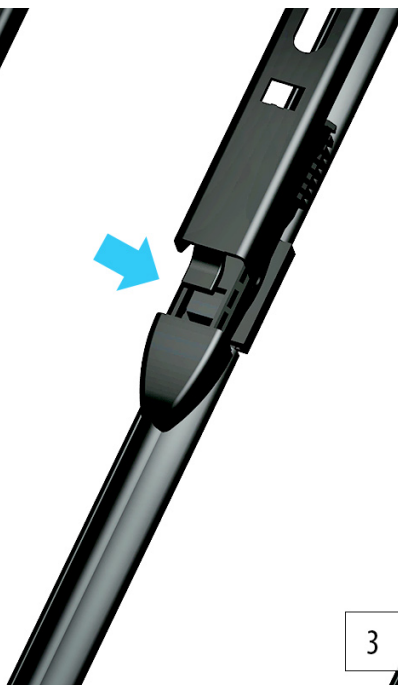

Instrukcja montażu

1

2

3