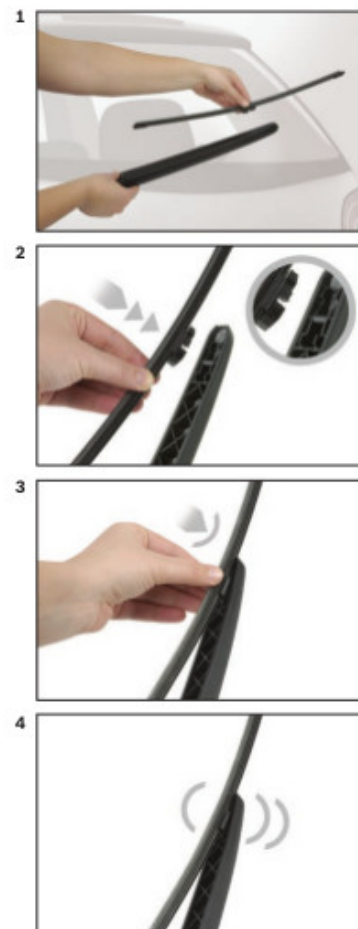

BOSCH

de Schnittstelle
en Interface
fr Connexion
es La conexión

de Demontage
en Remove the old blade
fr Démontage
es Desmontaje

de Montage
en Fit the new blade
fr Montage
es Montaje

Montaż wycieraczek Bosch na tylną szybę