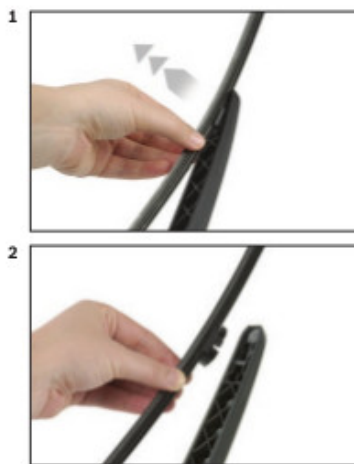

Zalety wycieraczek Bosch Rear :

- dokładne dopasowanie
- najwyższa jakość wykonania klasy Premium
- bezcisła praca
- czyszczenie bez smug
- długa żywotność
- łatwy montaż

BOSCH

Instrukcja montażu

Seite | Page 1/1

BOSCH

de Schnittstelle
en Interface
fr Connexion
es La conexión

de Demontage
en Remove the old blade
fr Démontage
es Desmontaje

de Montage
en Fit the new blade
fr Montage
es Montaje

Montaż wycieraczek Bosch na tylną szybę