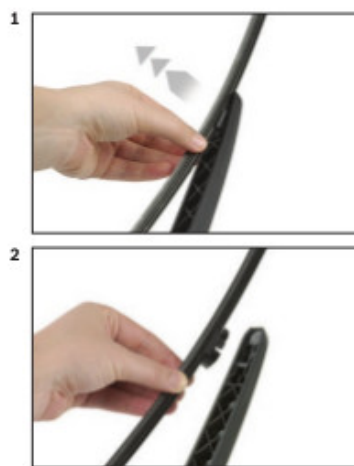

Zalety wycieraczek Bosch Rear :

- dokładne dopasowanie
- najwyższa jakość wykonania klasy Premium
- bezgłośna praca
- czyszczenie bez smug
- długa żywotność
- łatwy montaż

BOSCH

Instrukcja montażu

Seite | Page 1/1

BOSCH

de Schnittstelle
en Interface
fr Connexion
es La conexión

de Demontage
en Remove the old blade
fr Démontage
es Desmontaje

de Montage
en Fit the new blade
fr Montage
es Montaje

Montaż wycieraczek Bosch na tylną szybę