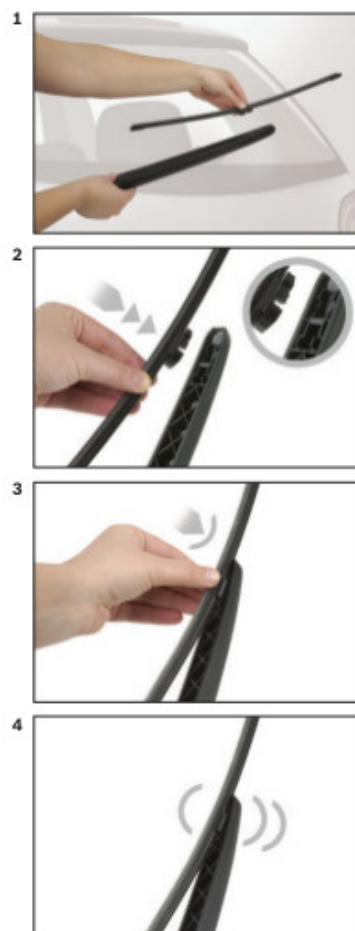

BOSCH

de Schnittstelle
en Interface
fr Connexion
es La conexión

de Demontage
en Remove the old blade
fr Démontage
es Desmontaje

de Montage
en Fit the new blade
fr Montage
es Montaje

Montaż wycieraczek Bosch na tylną szybę