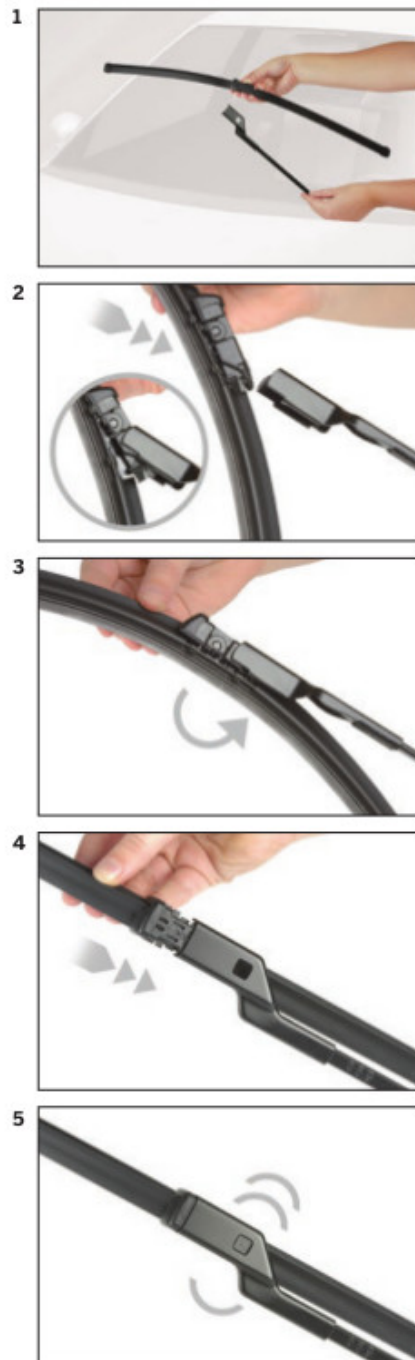

strona pasażera (prawa) : **450 mm**

Bosch Aerotwin to seria nowoczesnych, bezprzegubowych wycieraczek, nie posiadających metalowych przegubów. Płaska i sprężysta szyna **Evodium**, odpowiadająca za właściwe przyleganie wycieraczki do szyby, zastąpiła tradycyjną, szkieletową konstrukcję. Długość pióra zbierającego wodę oraz sposób mocowania, dopasowane są do konkretnego modelu auta.

AEROTWIN

Budowa wycieraczek Bosch Aerotwin :

1. Powłoka poślizgowa zmniejszająca siłę tarcia.
2. Górna krawędź gumki zapewniająca bezgłośnie pracę.
3. Dolna krawędź pióra gwarantująca czyszczenie bez smug

Zalety wycieraczek Bosch Aerotwin :

nowoczesna konstrukcja bezprzegubowa
najwyższa jakość wykonania klasy Premium
dobra aerodynamika dzięki korpusowi wycieraczki w kształcie spojlera
bezgłośnie praca
czyszczenie bez smug
długa żywotność
odporność na korozję
łatwy montaż

BOSCH

Instrukcja montażu

de Schnittstelle
en Interface
fr Connexion
es La conexión

de Demontage
en Remove the old blade
fr Démontage
es Desmontaje

de Montage
en Fit the new blade
fr Montage
es Montaje

Montaż wycieraczek Bosch Aerotwin