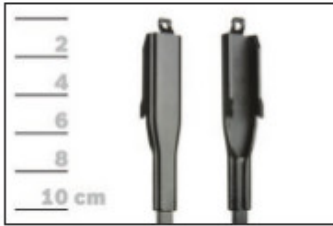

de Schnittstelle
en Interface
fr Connexion
es La conexión