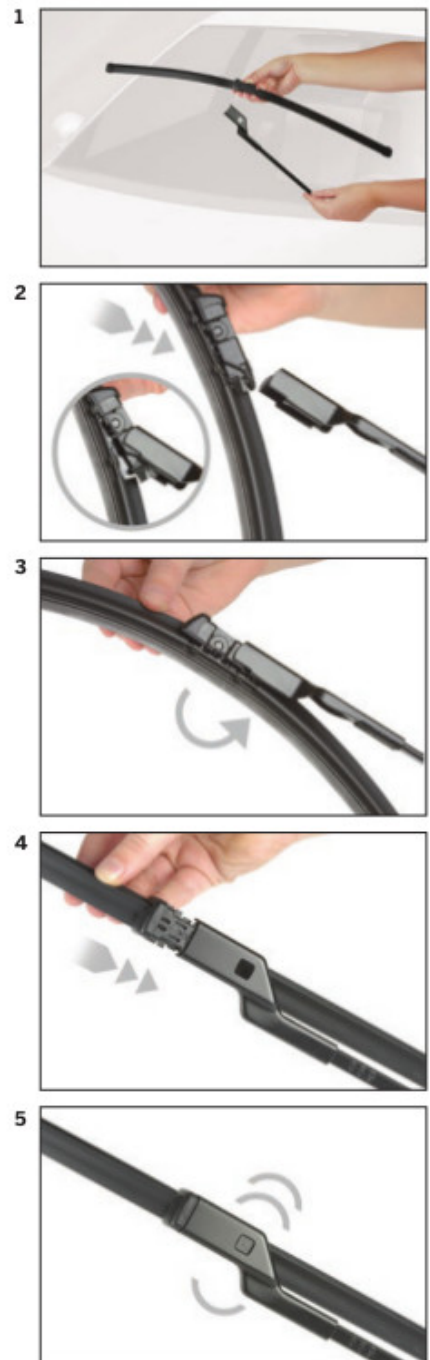

Bosch Aerotwin to seria nowoczesnych, bezprzegubowych wycieraczek, nie posiadających metalowych przegubów. Płaska i sprężysta szyna **Evodium**, odpowiadająca za właściwe przyleganie wycieraczki do szyby, zastąpiła tradycyjną, szkieletową konstrukcję. Długość pióra zbierającego wodę oraz sposób mocowania, dopasowane są do konkretnego modelu auta.

AEROTWIN

Budowa wycieraczek Bosch Aerotwin :

1. Powłoka poślizgowa zmniejszająca siłę tarcia.
2. Górna krawędź gumki zapewniająca bezgłośną pracę.
3. Dolna krawędź pióra gwarantująca czyszczenie bez smug

Zalety wycieraczek Bosch Aerotwin :

nowoczesna konstrukcja bezprzegubowa
najwyższa jakość wykonania klasy Premium
dobra aerodynamika dzięki korpusowi wycieraczki w kształcie spojlera
bezgłośna praca
czyszczenie bez smug
długa żywotność
odporność na korozję
łatwy montaż

BOSCH

Instrukcja montażu

de Schnittstelle
en Interface
fr Connexion
es La conexión

de Demontage
en Remove the old blade
fr Démontage
es Desmontaje

de Montage
en Fit the new blade
fr Montage
es Montaje

Montaż wycieraczek Bosch Aerotwin