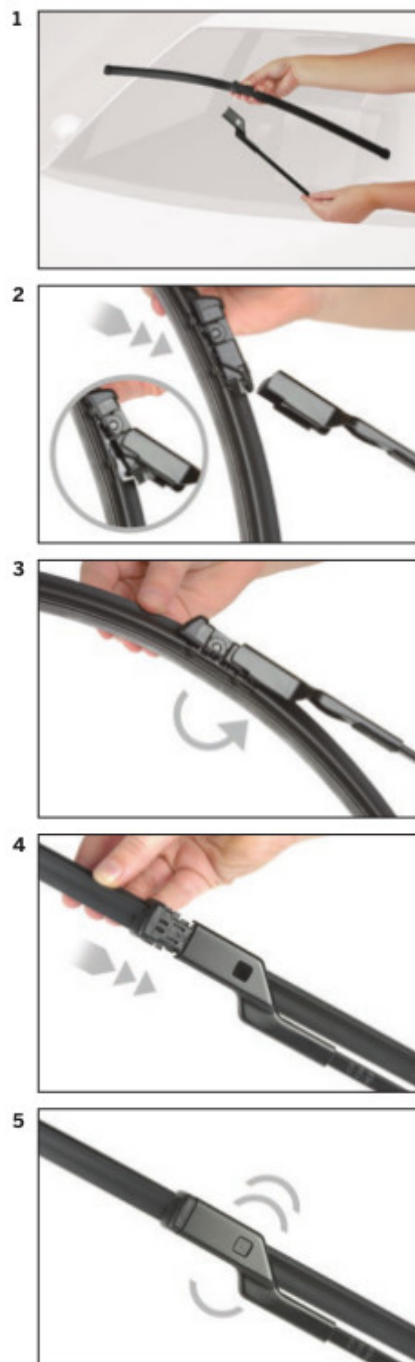

Bosch Aerotwin to seria nowoczesnych, bezprzegubowych wycieraczek, nie posiadających metalowych przegubów. Płaska i sprężysta szyna **Evodium**, odpowiadająca za właściwe przyleganie wycieraczki do szyby, zastąpiła tradycyjną, szkieletową konstrukcję. Długość pióra zbierającego wodę oraz sposób mocowania, dopasowane są do konkretnego modelu auta.

AEROTWIN

Budowa wycieraczek Bosch Aerotwin :

1. Powłoka poślizgowa zmniejszająca siłę tarcia.
2. Górna krawędź gumki zapewniająca bezgłośną pracę.
3. Dolna krawędź pióra gwarantująca czyszczenie bez smug

Zalety wycieraczek Bosch Aerotwin :

nowoczesna konstrukcja bezprzegubowa
najwyższa jakość wykonania klasy Premium
dobra aerodynamika dzięki korpusowi wycieraczki w kształcie spojlera
bezgłośna praca
czyszczenie bez smug
długa żywotność
odporność na korozję
łatwy montaż

BOSCH

Instrukcja montażu

de Schnittstelle
en Interface
fr Connexion
es La conexión

de Demontage
en Remove the old blade
fr Démontage
es Desmontaje

de Montage
en Fit the new blade
fr Montage
es Montaje

Montaż wycieraczek Bosch Aerotwin