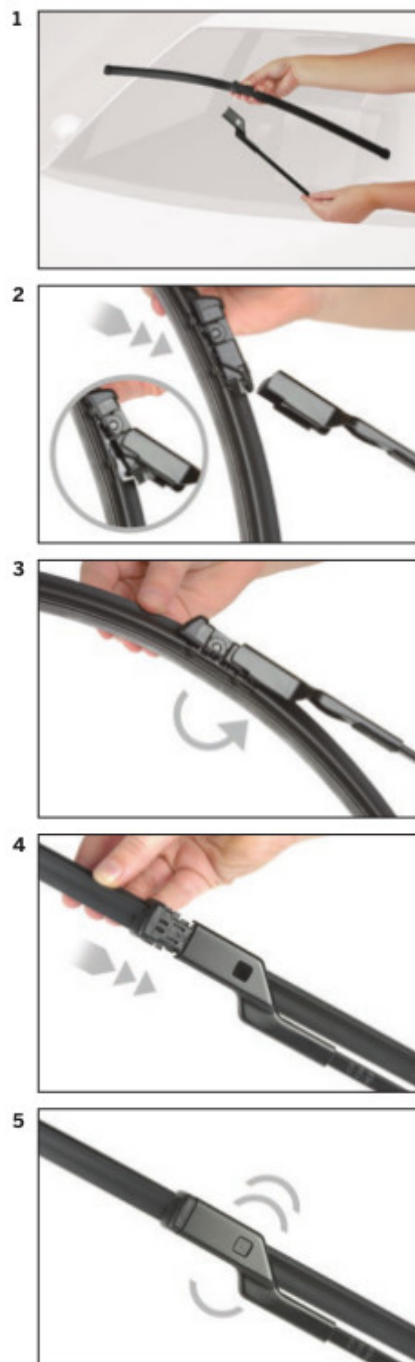

strona pasażera (prawa) : **475 mm**

Bosch Aerotwin to seria nowoczesnych, bezprzegubowych wycieraczek, nie posiadających metalowych przegubów. Płaska i sprężysta szyna **Evodium**, odpowiadająca za właściwe przyleganie wycieraczki do szyby, zastąpiła tradycyjną, szkieletową konstrukcję. Długość pióra zbierającego wodę oraz sposób mocowania, dopasowane są do konkretnego modelu auta.

AEROTWIN

Budowa wycieraczek Bosch Aerotwin :

1. Powłoka poślizgowa zmniejszająca siłę tarcia.
2. Górna krawędź gumki zapewniająca bezgłośną pracę.
3. Dolna krawędź pióra gwarantująca czyszczenie bez smug

Zalety wycieraczek Bosch Aerotwin :

nowoczesna konstrukcja bezprzegubowa
najwyższa jakość wykonania klasy Premium
dobra aerodynamika dzięki korpusowi wycieraczki w kształcie spojlera
bezgłośna praca
czyszczenie bez smug
długa żywotność
odporność na korozję
łatwy montaż

BOSCH

Instrukcja montażu

de Schnittstelle
en Interface
fr Connexion
es La conexión

de Demontage
en Remove the old blade
fr Démontage
es Desmontaje

de Montage
en Fit the new blade
fr Montage
es Montaje

Montaż wycieraczek Bosch Aerotwin