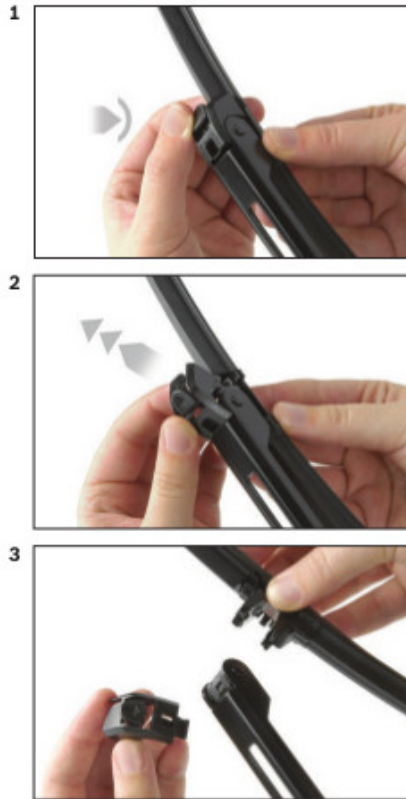

Płaskie wycieraczki **Bosch** spisują się bardzo dobrze w **każdych** warunkach pogodowych. Szczególne znaczenie ma **korpus wycieraczki**, który pełni jednocześnie funkcję **spojlera** dociskającego wycieraczkę do szyby przy większych prędkościach. Całość uzupełnia **dedykowany adapter** zgodny z fabrycznym, dzięki któremu montaż wycieraczek **Aerotwin** staje się bezproblemowy.

AEROTWIN

Budowa wycieraczek Bosch Aerotwin :

1. Powłoka poślizgowa zmniejszająca siłę tarcia.
2. Górna krawędź gumki zapewniająca bezgłośnie pracę.
3. Dolna krawędź pióra gwarantująca czyszczenie bez smug

Zalety wycieraczek Bosch Aerotwin :

nowoczesna konstrukcja bezprzegubowa
najwyższa jakość wykonania klasy Premium
dobra aerodynamika dzięki korpusowi wycieraczki w kształcie spojlera
bezgłośnie praca
czyszczenie bez smug
długa żywotność
odporność na korozję
łatwy montaż

BOSCH

Instrukcja montażu

de Schnittstelle
en Interface
fr Connexion
es La conexión

de Demontage
en Remove the old blade
fr Démontage
es Desmontaje

de Montage
en Fit the new blade
fr Montage
es Montaje

Montaż wycieraczek Bosch Aerotwin