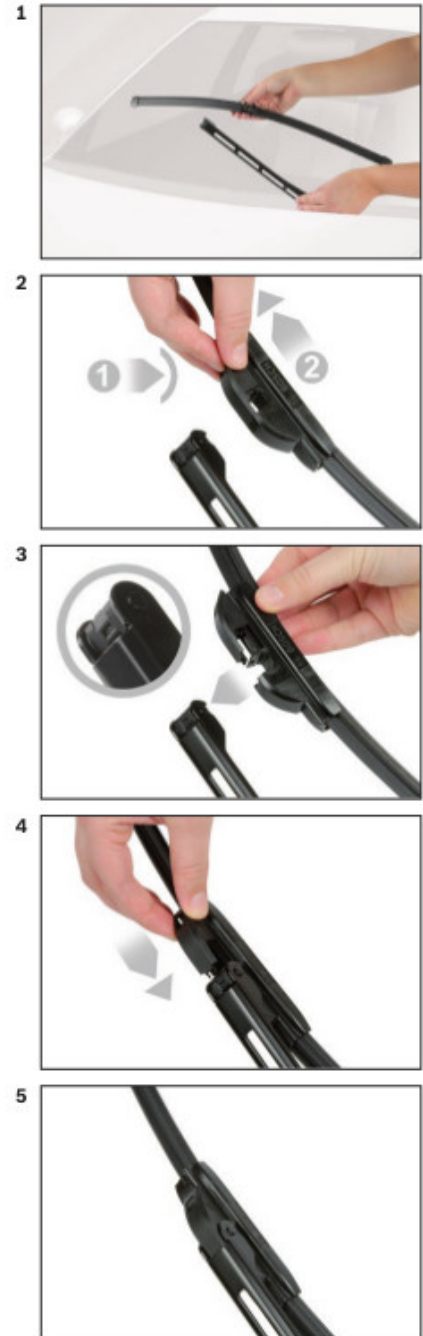

Bosch Aerotwin to seria nowoczesnych, bezprzegubowych wycieraczek, nie posiadających metalowych przegubów. Płaska i sprężysta szyna **Evodium**, odpowiadająca za właściwe przyleganie wycieraczki do szyby, zastąpiła tradycyjną, szkieletową konstrukcję. Długość pióra zbierającego wodę oraz sposób mocowania, dopasowane są do konkretnego modelu auta.

AEROTWIN

Budowa wycieraczek Bosch Aerotwin :

1. Powłoka poślizgowa zmniejszająca siłę tarcia.
2. Górna krawędź gumki zapewniająca bezgłośnie pracę.
3. Dolna krawędź pióra gwarantująca czyszczenie bez smug

Zalety wycieraczek Bosch Aerotwin :

nowoczesna konstrukcja bezprzegubowa
najwyższa jakość wykonania klasy Premium
dobra aerodynamika dzięki korpusowi wycieraczki w kształcie spojlera
bezgłośnie praca
czyszczenie bez smug
długa żywotność
odporność na korozję
łatwy montaż

BOSCH

Instrukcja montażu

de Schnittstelle
en Interface
fr Connexion
es La conexión

de Demontage
en Remove the old blade
fr Démontage
es Desmontaje

de Montage
en Fit the new blade
fr Montage
es Montaje

Montaż wycieraczek Bosch Aerotwin