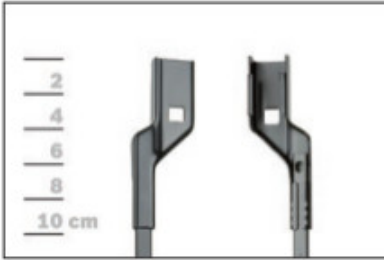

AEROTWIN

Budowa wycieraczek Bosch Aerotwin :

1. Powłoka poślizgowa zmniejszająca siłę tarcia.
2. Górna krawędź gumki zapewniająca bezgłośną pracę.
3. Dolna krawędź pióra gwarantująca czyszczenie bez smug

Zalety wycieraczek Bosch Aerotwin :

nowoczesna konstrukcja bezprzegubowa
najwyższa jakość wykonania klasy Premium
dobra aerodynamika dzięki korpusowi wycieraczki w kształcie spojlera
bezgłośna praca
czyszczenie bez smug
długa żywotność
odporność na korozję
łatwy montaż

BOSCH

Instrukcja montażu

de Schnittstelle
en Interface
fr Connexion
es La conexión

de Demontage
en Remove the old blade
fr Démontage
es Desmontaje

de Montage
en Fit the new blade
fr Montage
es Montaje

Montaż wycieraczek Bosch Aerotwin