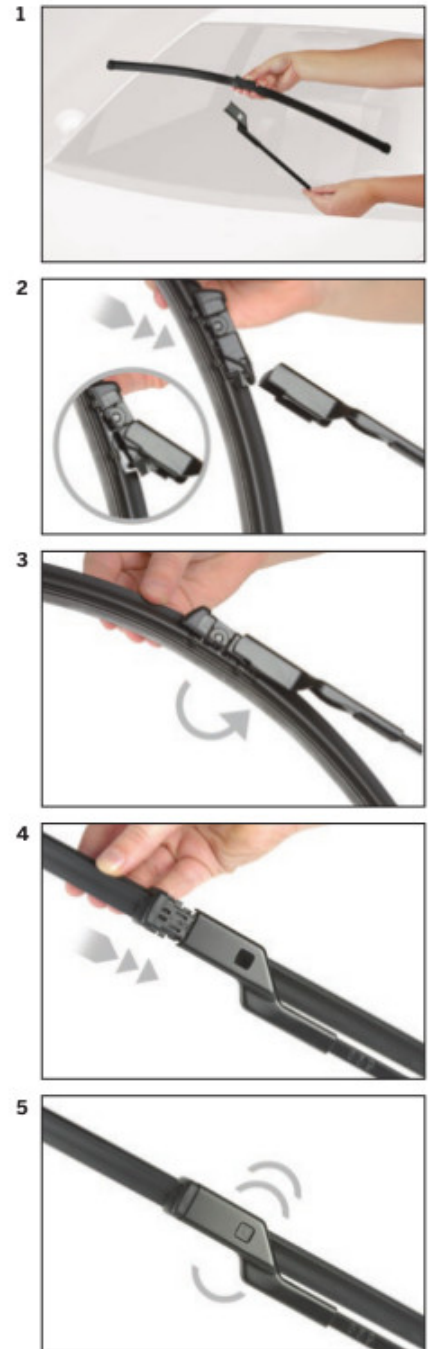

Bosch Aerotwin to seria nowoczesnych, bezprzegubowych wycieraczek, nie posiadających metalowych przegubów. Płaska i sprężysta szyna **Evodium**, odpowiadająca za właściwe przyleganie wycieraczki do szyby, zastąpiła tradycyjną, szkieletową konstrukcję. Długość pióra zbierającego wodę oraz sposób mocowania, dopasowane są do konkretnego modelu auta.

AEROTWIN

Budowa wycieraczek Bosch Aerotwin :

1. Powłoka poślizgowa zmniejszająca siłę tarcia.
2. Górna krawędź gumki zapewniająca bezgłośną pracę.
3. Dolna krawędź pióra gwarantująca czyszczenie bez smug

Zalety wycieraczek Bosch Aerotwin :

nowoczesna konstrukcja bezprzegubowa
najwyższa jakość wykonania klasy Premium
dobra aerodynamika dzięki korpusowi wycieraczki w kształcie spojlera
bezgłośna praca
czyszczenie bez smug
długa żywotność
odporność na korozję
łatwy montaż

BOSCH

Instrukcja montażu

de Schnittstelle
en Interface
fr Connexion
es La conexión

de Demontage
en Remove the old blade
fr Démontage
es Desmontaje

de Montage
en Fit the new blade
fr Montage
es Montaje

Montaż wycieraczek Bosch Aerotwin