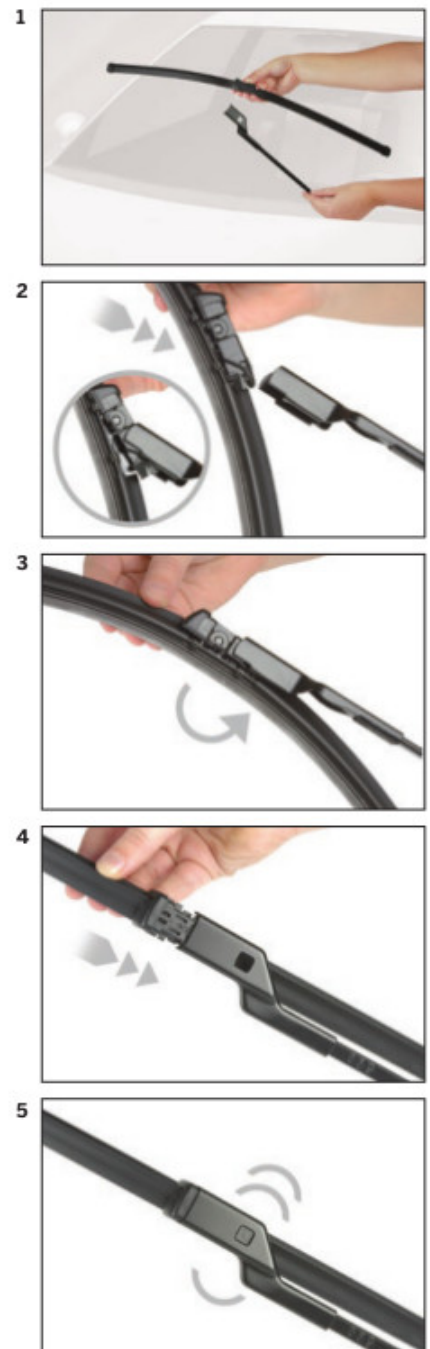

strona pasażera (prawa) : **500 mm**

Bosch Aerotwin to seria nowoczesnych, bezprzegubowych wycieraczek, nie posiadających metalowych przegubów. Płaska i sprężysta szyna **Evodium**, odpowiadająca za właściwe przyleganie wycieraczki do szyby, zastąpiła tradycyjną, szkieletową konstrukcję. Długość pióra zbierającego wodę oraz sposób mocowania, dopasowane są do konkretnego modelu auta.

AEROTWIN

Budowa wycieraczek Bosch Aerotwin :

1. Powłoka poślizgowa zmniejszająca siłę tarcia.
2. Górna krawędź gumki zapewniająca bezgłośną pracę.
3. Dolna krawędź pióra gwarantująca czyszczenie bez smug

Zalety wycieraczek Bosch Aerotwin :

nowoczesna konstrukcja bezprzegubowa
najwyższa jakość wykonania klasy Premium
dobra aerodynamika dzięki korpusowi wycieraczki w kształcie spojlera
bezgłośna praca
czyszczenie bez smug
długa żywotność
odporność na korozję
łatwy montaż

BOSCH

Instrukcja montażu

de Schnittstelle
en Interface
fr Connexion
es La conexión

de Demontage
en Remove the old blade
fr Démontage
es Desmontaje

de Montage
en Fit the new blade
fr Montage
es Montaje

Montaż wycieraczek Bosch Aerotwin