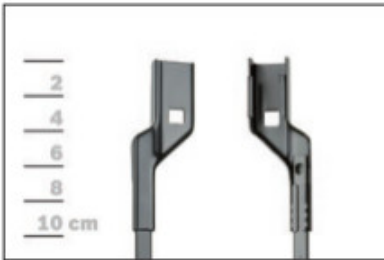

de Schnittstelle
en Interface
fr Connexion
es La conexión