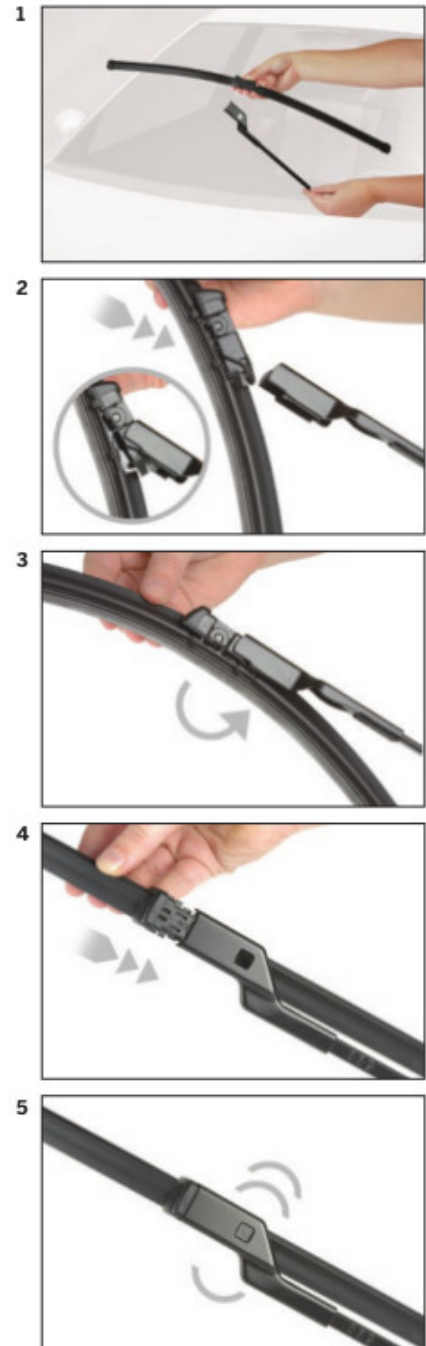

#### **Budowa wycieraczek Bosch Aerotwin :**

1. Powłoka poślizgowa zmniejszająca siłę tarcia.
2. Górna krawędź gumki zapewniająca bezgłośną pracę.
3. Dolna krawędź pióra gwarantująca czyszczenie bez smug

#### **Zalety wycieraczek Bosch Aerotwin :**

nowoczesna konstrukcja bezprzegubowa  
najwyższa jakość wykonania klasy Premium  
dobra aerodynamika dzięki korpusowi wycieraczki w kształcie spojlera  
bezgłośna praca  
czyszczenie bez smug  
długa żywotność  
odporność na korozję  
łatwy montaż

**BOSCH**

Instrukcja montażu

**de** Schnittstelle  
**en** Interface  
**fr** Connexion  
**es** La conexión

**de** Demontage  
**en** Remove the old blade  
**fr** Démontage  
**es** Desmontaje

**de** Montage  
**en** Fit the new blade  
**fr** Montage  
**es** Montaje