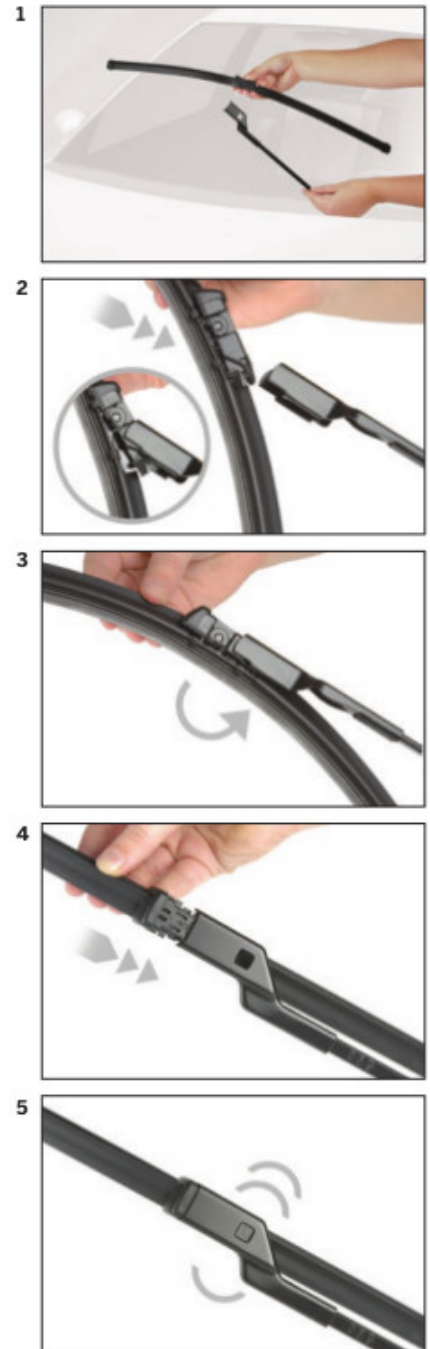

strona pasażera (prawa) : **500 mm**

Bosch Aerotwin to seria nowoczesnych, bezprzegubowych wycieraczek, nie posiadających metalowych przegubów. Płaska i sprężysta szyna **Evodium**, odpowiadająca za właściwe przyleganie wycieraczki do szyby, zastąpiła tradycyjną, szkieletową konstrukcję. Długość pióra zbierającego wodę oraz sposób mocowania, dopasowane są do konkretnego modelu auta.

AEROTWIN

Budowa wycieraczek Bosch Aerotwin :

1. Powłoka poślizgowa zmniejszająca siłę tarcia.
2. Górna krawędź gumki zapewniająca bezgłośną pracę.
3. Dolna krawędź pióra gwarantująca czyszczenie bez smug

Zalety wycieraczek Bosch Aerotwin :

nowoczesna konstrukcja bezprzegubowa
najwyższa jakość wykonania klasy Premium
dobra aerodynamika dzięki korpusowi wycieraczki w kształcie spojlera
bezgłośna praca
czyszczenie bez smug
długa żywotność
odporność na korozję
łatwy montaż

BOSCH

Instrukcja montażu

de Schnittstelle
en Interface
fr Connexion
es La conexión

de Demontage
en Remove the old blade
fr Démontage
es Desmontaje

de Montage
en Fit the new blade
fr Montage
es Montaje

Montaż wycieraczek Bosch Aerotwin