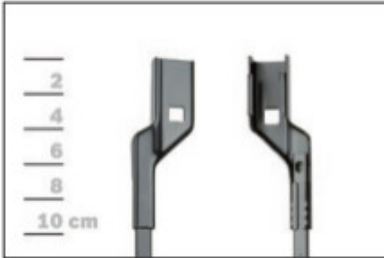

AEROTWIN

Budowa wycieraczek Bosch Aerotwin :

1. Powłoka poślizgowa zmniejszająca siłę tarcia.
2. Górna krawędź gumki zapewniająca bezgłośnie pracę.
3. Dolna krawędź pióra gwarantująca czyszczenie bez smug

Zalety wycieraczek Bosch Aerotwin :

nowoczesna konstrukcja bezprzegubowa
najwyższa jakość wykonania klasy Premium
dobra aerodynamika dzięki korpusowi wycieraczki w kształcie spojlera
bezgłośnie praca
czyszczenie bez smug
długa żywotność
odporność na korozję
łatwy montaż

BOSCH

Instrukcja montażu

de Schnittstelle
en Interface
fr Connexion
es La conexión

de Demontage
en Remove the old blade
fr Démontage
es Desmontaje

de Montage
en Fit the new blade
fr Montage
es Montaje

Montaż wycieraczek Bosch Aerotwin