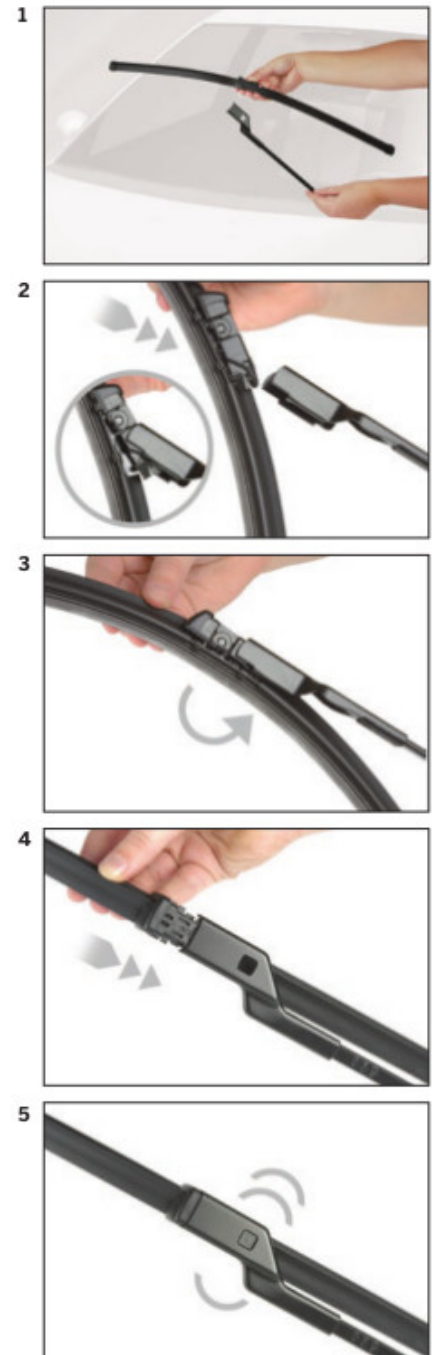

Bosch Aerotwin to seria nowoczesnych, bezprzegubowych wycieraczek, nie posiadających metalowych przegubów. Płaska i sprężysta szyna **Evodium**, odpowiadająca za właściwe przyleganie wycieraczki do szyby, zastąpiła tradycyjną, szkieletową konstrukcję. Długość pióra zbierającego wodę oraz sposób mocowania, dopasowane są do konkretnego modelu auta.

AEROTWIN

Budowa wycieraczek Bosch Aerotwin :

1. Powłoka poślizgowa zmniejszająca siłę tarcia.
2. Górna krawędź gumki zapewniająca bezgłośną pracę.
3. Dolna krawędź pióra gwarantująca czyszczenie bez smug

Zalety wycieraczek Bosch Aerotwin :

nowoczesna konstrukcja bezprzegubowa
najwyższa jakość wykonania klasy Premium
dobra aerodynamika dzięki korpusowi wycieraczki w kształcie spojlera
bezgłośna praca
czyszczenie bez smug
długa żywotność
odporność na korozję
łatwy montaż

BOSCH

Instrukcja montażu

de Schnittstelle
en Interface
fr Connexion
es La conexión

de Demontage
en Remove the old blade
fr Démontage
es Desmontaje

de Montage
en Fit the new blade
fr Montage
es Montaje

Montaż wycieraczek Bosch Aerotwin