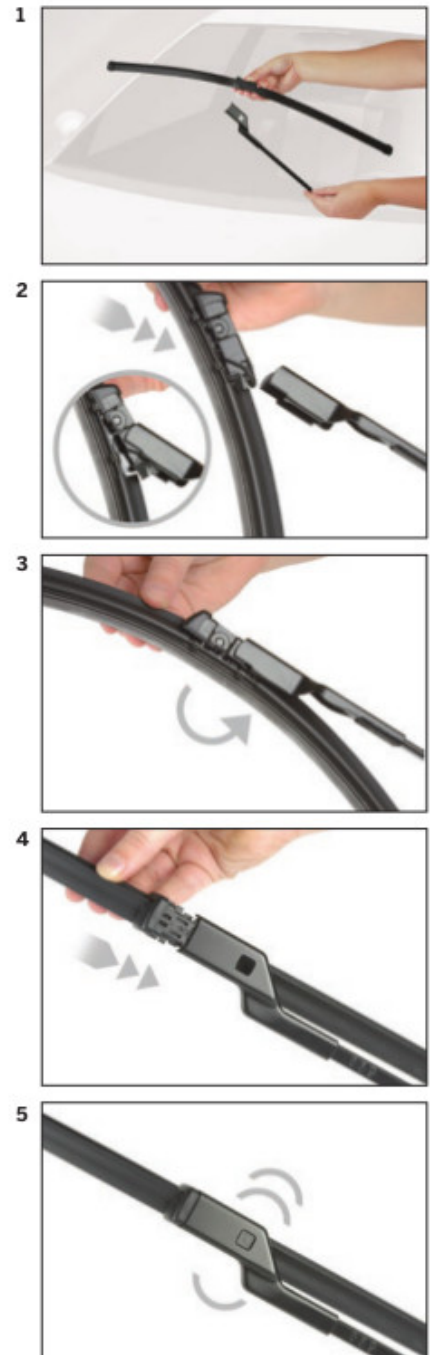

#### **Budowa wycieraczek Bosch Aerotwin :**

1. Powłoka poślizgowa zmniejszająca siłę tarcia.
2. Górna krawędź gumki zapewniająca bezgłośnie pracę.
3. Dolna krawędź pióra gwarantująca czyszczenie bez smug

#### **Zalety wycieraczek Bosch Aerotwin :**

nowoczesna konstrukcja bezprzegubowa  
najwyższa jakość wykonania klasy Premium  
dobra aerodynamika dzięki korpusowi wycieraczki w kształcie spojlera  
bezgłośnie praca  
czyszczenie bez smug  
długa żywotność  
odporność na korozję  
łatwy montaż

**BOSCH**

Instrukcja montażu

**de** Schnittstelle  
**en** Interface  
**fr** Connexion  
**es** La conexión

**de** Demontage  
**en** Remove the old blade  
**fr** Démontage  
**es** Desmontaje

**de** Montage  
**en** Fit the new blade  
**fr** Montage  
**es** Montaje