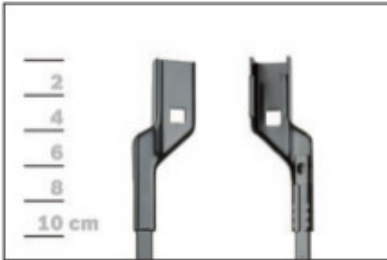

de Schnittstelle
en Interface
fr Connexion
es La conexión