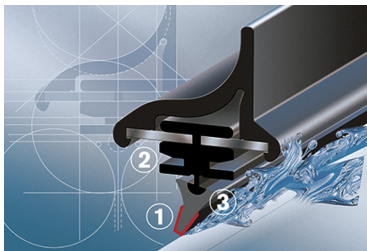

Płaskie wycieraczki **Bosch** spisują się bardzo dobrze w **każdych** warunkach pogodowych. Szczególne znaczenie ma **korpus wycieraczki**, który pełni jednocześnie funkcję **spojlera** dociskającego wycieraczkę do szyby przy większych prędkościach. Całość uzupełnia **dedykowany adapter** zgodny z fabrycznym, dzięki któremu montaż wycieraczek **Aerotwin** staje się bezproblemowy.

AEROTWIN

Budowa wycieraczek Bosch Aerotwin :

1. Powłoka poślizgowa zmniejszająca siłę tarcia.
2. Górna krawędź gumki zapewniająca bezgłośnie pracę.
3. Dolna krawędź pióra gwarantująca czyszczenie bez smug

Zalety wycieraczek Bosch Aerotwin :

nowoczesna konstrukcja bezprzegubowa
najwyższa jakość wykonania klasy Premium
dobra aerodynamika dzięki korpusowi wycieraczki w kształcie spojlera
bezgłośnie praca
czyszczenie bez smug
długa żywotność
odporność na korozję
łatwy montaż

BOSCH

Instrukcja montażu