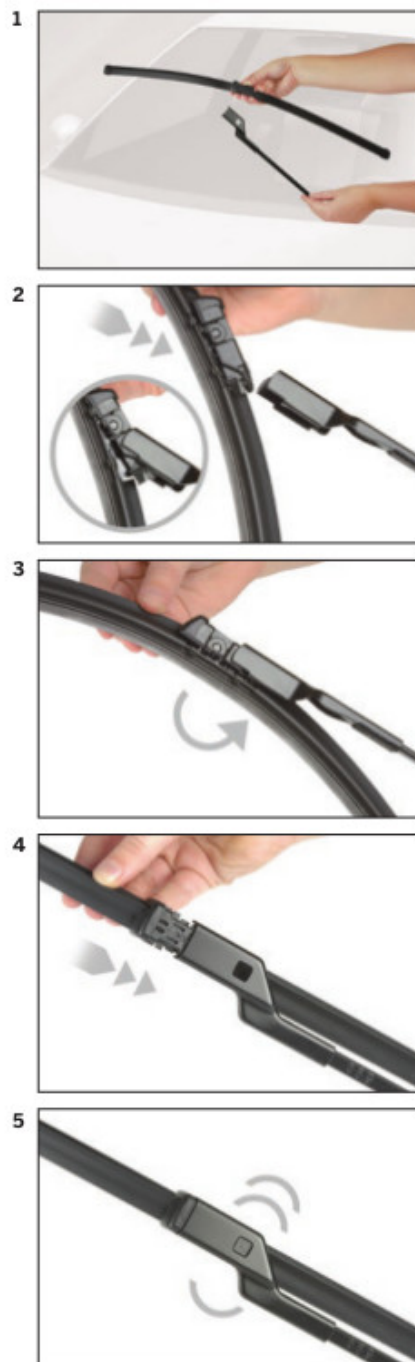

strona pasażera (prawa) : **530 mm**

Bosch Aerotwin to seria nowoczesnych, bezprzegubowych wycieraczek, nie posiadających metalowych przegubów. Płaska i sprężysta szyna **Evodium**, odpowiadająca za właściwe przyleganie wycieraczki do szyby, zastąpiła tradycyjną, szkieletową konstrukcję. Długość pióra zbierającego wodę oraz sposób mocowania, dopasowane są do konkretnego modelu auta.

AEROTWIN

Budowa wycieraczek Bosch Aerotwin :

1. Powłoka poślizgowa zmniejszająca siłę tarcia.
2. Górna krawędź gumki zapewniająca bezgłośnie pracę.
3. Dolna krawędź pióra gwarantująca czyszczenie bez smug

Zalety wycieraczek Bosch Aerotwin :

nowoczesna konstrukcja bezprzegubowa
najwyższa jakość wykonania klasy Premium
dobra aerodynamika dzięki korpusowi wycieraczki w kształcie spojlera
bezgłośnie praca
czyszczenie bez smug
długa żywotność
odporność na korozję
łatwy montaż

BOSCH

Instrukcja montażu

de Schnittstelle
en Interface
fr Connexion
es La conexión

de Demontage
en Remove the old blade
fr Démontage
es Desmontaje

de Montage
en Fit the new blade
fr Montage
es Montaje

Montaż wycieraczek Bosch Aerotwin