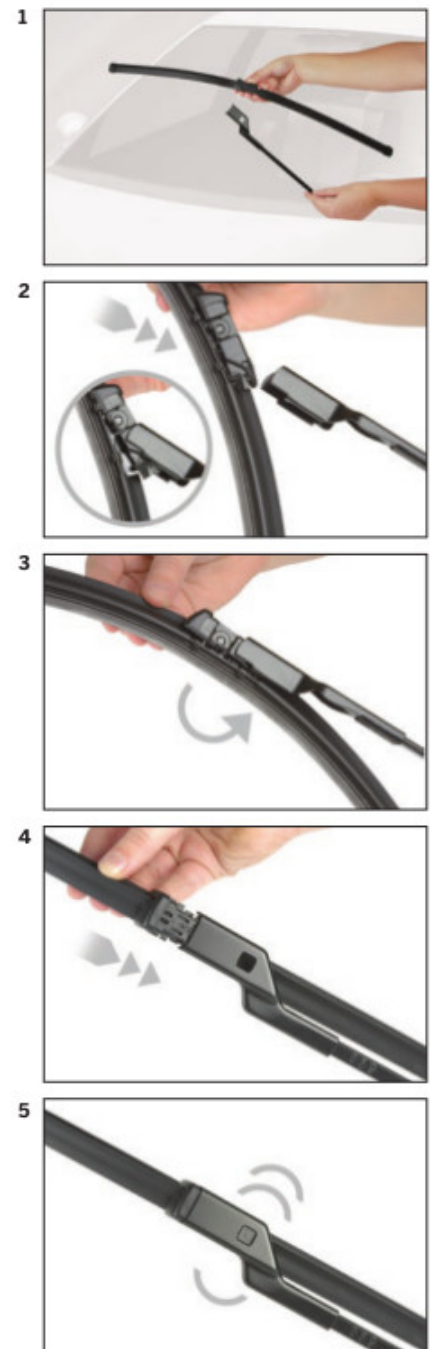

Bosch Aerotwin to seria nowoczesnych, bezprzegubowych wycieraczek, nie posiadających metalowych przegubów. Płaska i sprężysta szyna **Evodium**, odpowiadająca za właściwe przyleganie wycieraczki do szyby, zastąpiła tradycyjną, szkieletową konstrukcję. Długość pióra zbierającego wodę oraz sposób mocowania, dopasowane są do konkretnego modelu auta.

AEROTWIN

Budowa wycieraczek Bosch Aerotwin :

1. Powłoka poślizgowa zmniejszająca siłę tarcia.
2. Górna krawędź gumki zapewniająca bezgłośną pracę.
3. Dolna krawędź pióra gwarantująca czyszczenie bez smug

Zalety wycieraczek Bosch Aerotwin :

nowoczesna konstrukcja bezprzegubowa
najwyższa jakość wykonania klasy Premium
dobra aerodynamika dzięki korpusowi wycieraczki w kształcie spojlera
bezgłośna praca
czyszczenie bez smug
długa żywotność
odporność na korozję
łatwy montaż

BOSCH

Instrukcja montażu

de Schnittstelle
en Interface
fr Connexion
es La conexión

de Demontage
en Remove the old blade
fr Démontage
es Desmontaje

de Montage
en Fit the new blade
fr Montage
es Montaje

Montaż wycieraczek Bosch Aerotwin