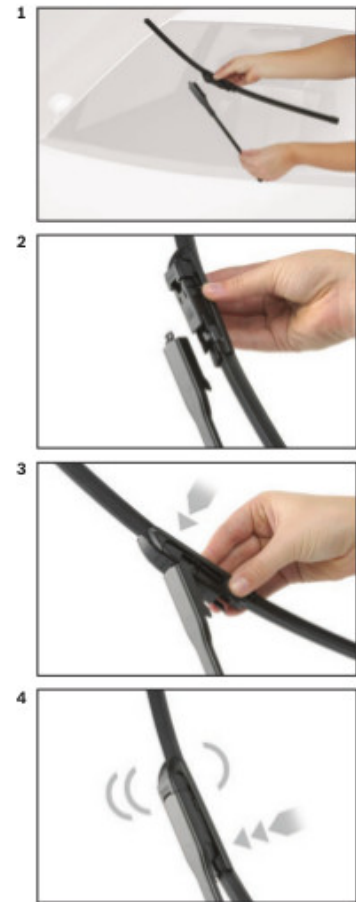

Płaskie wycieraczki **Bosch** spisują się bardzo dobrze w **każdych** warunkach pogodowych. Szczególne znaczenie ma **korpus wycieraczki**, który pełni jednocześnie funkcję **spojlera** dociskającego wycieraczkę do szyby przy większych prędkościach. Całość uzupełnia **dedykowany adapter** zgodny z fabrycznym, dzięki któremu montaż wycieraczek **Aerotwin** staje się bezproblemowy.

AEROTWIN

Budowa wycieraczek Bosch Aerotwin :

1. Powłoka poślizgowa zmniejszająca siłę tarcia.
2. Górna krawędź gumki zapewniająca bezgłośnie pracę.
3. Dolna krawędź pióra gwarantująca czyszczenie bez smug

Zalety wycieraczek Bosch Aerotwin :

nowoczesna konstrukcja bezprzegubowa
najwyższa jakość wykonania klasy Premium
dobra aerodynamika dzięki korpusowi wycieraczki w kształcie spojlera
bezgłośnie praca
czyszczenie bez smug
długa żywotność
odporność na korozję
łatwy montaż

BOSCH

Instrukcja montażu

de Schnittstelle
en Interface
fr Connexion
es La conexión

de Demontage
en Remove the old blade
fr Démontage
es Desmontaje

de Montage
en Fit the new blade
fr Montage
es Montaje

Montaż wycieraczek Bosch Aerotwin