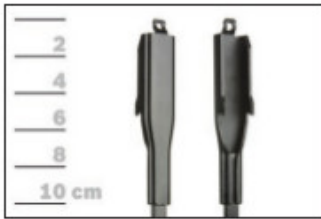

de Schnittstelle
en Interface
fr Connexion
es La conexión