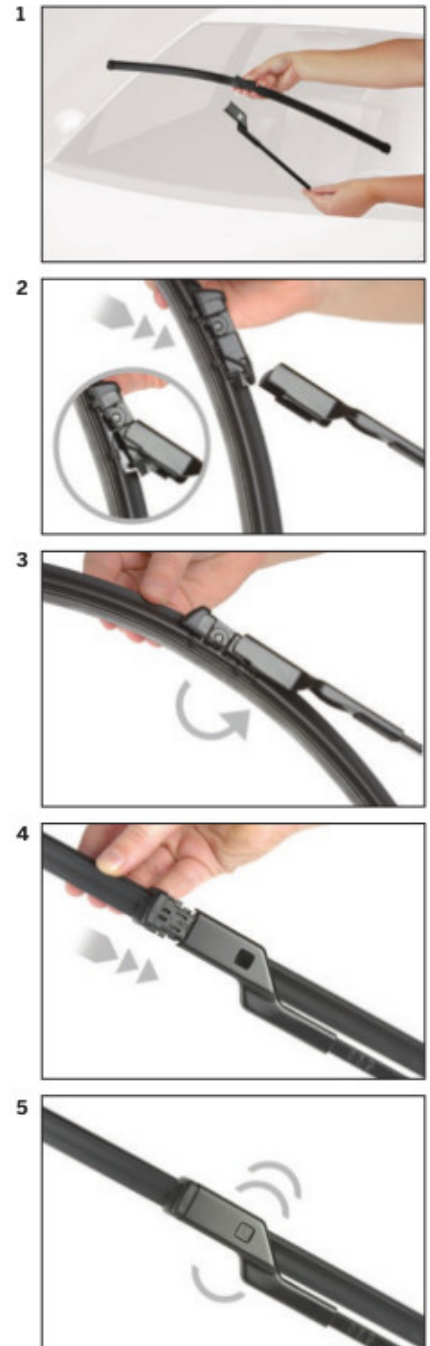

strona pasażera (prawa) : **475 mm**

Bosch Aerotwin to seria nowoczesnych, bezprzegubowych wycieraczek, nie posiadających metalowych przegubów. Płaska i sprężysta szyna **Evodium**, odpowiadająca za właściwe przyleganie wycieraczki do szyby, zastąpiła tradycyjną, szkieletową konstrukcję. Długość pióra zbierającego wodę oraz sposób mocowania, dopasowane są do konkretnego modelu auta.

AEROTWIN

Budowa wycieraczek Bosch Aerotwin :

1. Powłoka poślizgowa zmniejszająca siłę tarcia.
2. Górna krawędź gumki zapewniająca bezgłośnie pracę.
3. Dolna krawędź pióra gwarantująca czyszczenie bez smug

Zalety wycieraczek Bosch Aerotwin :

nowoczesna konstrukcja bezprzegubowa
najwyższa jakość wykonania klasy Premium
dobra aerodynamika dzięki korpusowi wycieraczki w kształcie spojlera
bezgłośnie praca
czyszczenie bez smug
długa żywotność
odporność na korozję
łatwy montaż

BOSCH

Instrukcja montażu

de Schnittstelle
en Interface
fr Connexion
es La conexión

de Demontage
en Remove the old blade
fr Démontage
es Desmontaje

de Montage
en Fit the new blade
fr Montage
es Montaje

Montaż wycieraczek Bosch Aerotwin