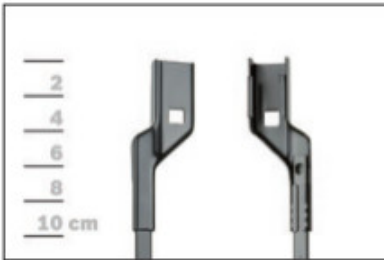

AEROTWIN

Budowa wycieraczek Bosch Aerotwin :

1. Powłoka poślizgowa zmniejszająca siłę tarcia.
2. Górna krawędź gumki zapewniająca bezgłośną pracę.
3. Dolna krawędź pióra gwarantująca czyszczenie bez smug

Zalety wycieraczek Bosch Aerotwin :

nowoczesna konstrukcja bezprzegubowa
najwyższa jakość wykonania klasy Premium
dobra aerodynamika dzięki korpusowi wycieraczki w kształcie spojlera
bezgłośna praca
czyszczenie bez smug
długa żywotność
odporność na korozję
łatwy montaż

BOSCH

Instrukcja montażu

de Schnittstelle
en Interface
fr Connexion
es La conexión

de Demontage
en Remove the old blade
fr Démontage
es Desmontaje

de Montage
en Fit the new blade
fr Montage
es Montaje

Montaż wycieraczek Bosch Aerotwin