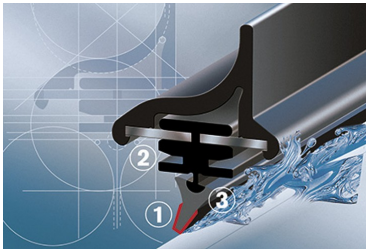

Bosch Aerotwin to seria nowoczesnych, bezprzegubowych wycieraczek, nie posiadających metalowych przegubów. Płaska i sprężysta szyna **Evodium**, odpowiadająca za właściwe przyleganie wycieraczki do szyby, zastąpiła tradycyjną, szkieletową konstrukcję. Długość pióra zbierającego wodę oraz sposób mocowania, dopasowane są do konkretnego modelu auta.

Największym atutem nowych wycieraczek **Bosch Aerotwin** jest, oprócz bardzo dobrego przylegania do szyby, **jakość i trwałość** wykonania czyli to, co powinno charakteryzować produkty **klasy Premium**. Ze względu na nieprzeciętne właściwości nowego rodzaju wycieraczek, wielu producentów aut zdecydowało o wprowadzeniu Bosch Aerotwin na **pierwszy montaż**.

Płaskie wycieraczki **Bosch** spisują się bardzo dobrze w **każdych** warunkach pogodowych. Szczególne znaczenie ma **korpus wycieraczki**, który pełni jednocześnie funkcję **spojlera** dociskającego wycieraczkę do szyby przy większych prędkościach. Całość uzupełnia **dedykowany adapter** zgodny z fabrycznym, dzięki któremu montaż wycieraczek **Aerotwin** staje się bezproblemowy.

AEROTWIN

Budowa wycieraczek Bosch Aerotwin :

1. Powłoka poślizgowa zmniejszająca siłę tarcia.
2. Górna krawędź gumki zapewniająca bezgłośną pracę.
3. Dolna krawędź pióra gwarantująca czyszczenie bez smug