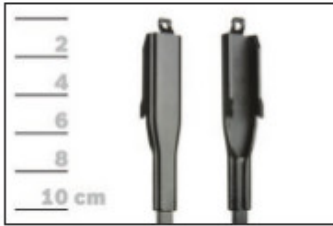

---

de Schnittstelle
en Interface
fr Connexion
es La conexión