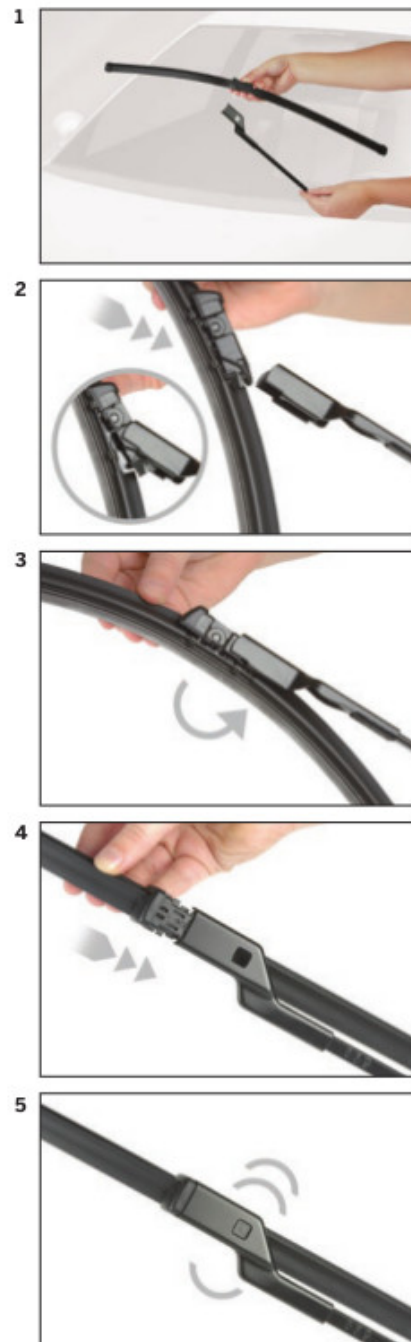

Bosch Aerotwin to seria nowoczesnych, bezprzegubowych wycieraczek, nie posiadających metalowych przegubów. Płaska i sprężysta szyna **Evodium**, odpowiadająca za właściwe przyleganie wycieraczki do szyby, zastąpiła tradycyjną, szkieletową konstrukcję. Długość pióra zbierającego wodę oraz sposób mocowania, dopasowane są do konkretnego modelu auta.

AEROTWIN

Budowa wycieraczek Bosch Aerotwin :

1. Powłoka poślizgowa zmniejszająca siłę tarcia.
2. Górna krawędź gumki zapewniająca bezgłośną pracę.
3. Dolna krawędź pióra gwarantująca czyszczenie bez smug

Zalety wycieraczek Bosch Aerotwin :

nowoczesna konstrukcja bezprzegubowa
najwyższa jakość wykonania klasy Premium
dobra aerodynamika dzięki korpusowi wycieraczki w kształcie spojlera
bezgłośna praca
czyszczenie bez smug
długa żywotność
odporność na korozję
łatwy montaż

BOSCH

Instrukcja montażu

de Schnittstelle
en Interface
fr Connexion
es La conexión

de Demontage
en Remove the old blade
fr Démontage
es Desmontaje

de Montage
en Fit the new blade
fr Montage
es Montaje

Montaż wycieraczek Bosch Aerotwin