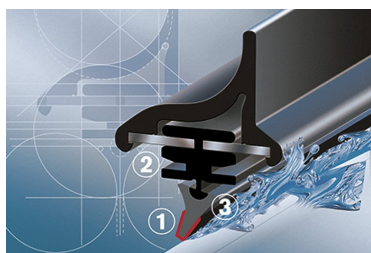

Budowa wycieraczek Bosch Aerotwin :

1. Powłoka poślizgowa zmniejszająca siłę tarcia.
2. Górna krawędź gumki zapewniająca bezgłośną pracę.
3. Dolna krawędź pióra gwarantująca czyszczenie bez smug

Zalety wycieraczek Bosch Aerotwin :

nowoczesna konstrukcja bezprzegubowa
najwyższa jakość wykonania klasy Premium
dobra aerodynamika dzięki korpusowi wycieraczki w kształcie spojlera
bezgłośna praca
czyszczenie bez smug
długa żywotność
odporność na korozję
łatwy montaż

BOSCH

Instrukcja montażu