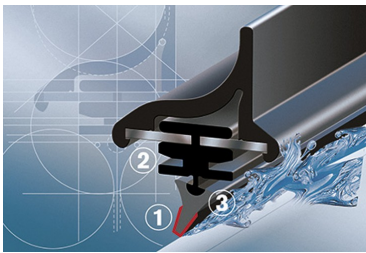

Bosch Aerotwin to seria nowoczesnych, bezprzegubowych wycieraczek, nie posiadających metalowych przegubów. Płaska i sprężysta szyna **Evodium**, odpowiadająca za właściwe przyleganie wycieraczki do szyby, zastąpiła tradycyjną, szkieletową konstrukcję. Długość pióra zbierającego wodę oraz sposób mocowania, dopasowane są do konkretnego modelu auta.

Największym atutem nowych wycieraczek **Bosch Aerotwin** jest, oprócz bardzo dobrego przylegania do szyby, **jakość i trwałość** wykonania czyli to, co powinno charakteryzować produkty **klasy Premium**. Ze względu na nieprzeciętne właściwości nowego rodzaju wycieraczek, wielu producentów aut zdecydowało o wprowadzeniu Bosch Aerotwin na **pierwszy montaż**.

Płaskie wycieraczki **Bosch** spisują się bardzo dobrze w **każdych** warunkach pogodowych. Szczególne znaczenie ma **korpus wycieraczki**, który pełni jednocześnie funkcję **spojlera** dociskającego wycieraczkę do szyby przy większych prędkościach. Całość uzupełnia **adapter Quick-Clip**, dzięki któremu montaż wycieraczek **Aerotwin** staje się bezproblemowy.

AEROTWIN

Budowa wycieraczek Bosch Aerotwin :

1. Powłoka poślizgowa zmniejszająca siłę tarcia.
2. Górna krawędź gumki zapewniająca bezgłośną pracę.
3. Dolna krawędź pióra gwarantująca czyszczenie bez smug