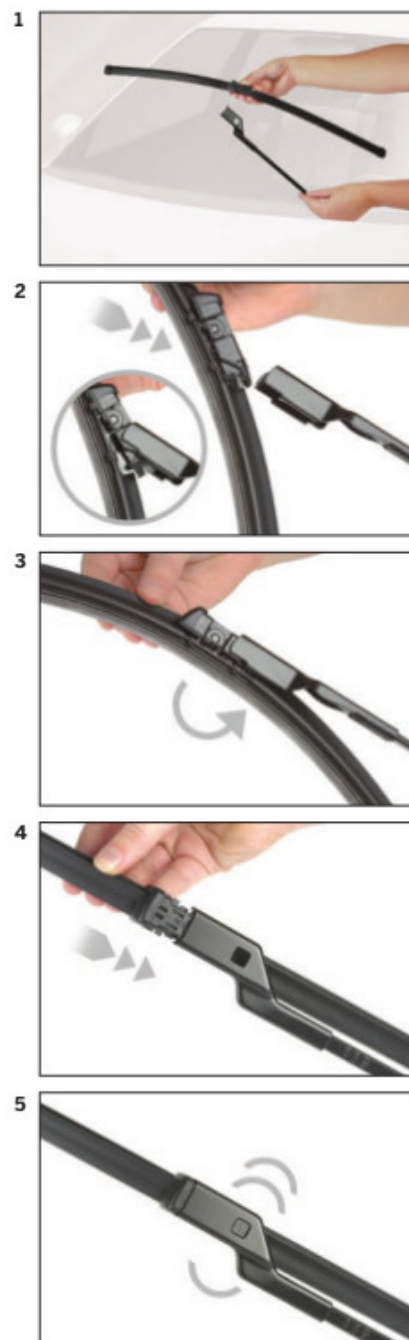

Bosch Aerotwin to seria nowoczesnych, bezprzegubowych wycieraczek, nie posiadających metalowych przegubów. Płaska i sprężysta szyna **Evodium**, odpowiadająca za właściwe przyleganie wycieraczki do szyby, zastąpiła tradycyjną, szkieletową konstrukcję. Długość pióra zbierającego wodę oraz sposób mocowania, dopasowane są do konkretnego modelu auta.

AEROTWIN

Budowa wycieraczek Bosch Aerotwin :

1. Powłoka poślizgowa zmniejszająca siłę tarcia.
2. Górna krawędź gumki zapewniająca bezgłośną pracę.
3. Dolna krawędź pióra gwarantująca czyszczenie bez smug

Zalety wycieraczek Bosch Aerotwin :

nowoczesna konstrukcja bezprzegubowa
najwyższa jakość wykonania klasy Premium
dobra aerodynamika dzięki korpusowi wycieraczki w kształcie spojlera
bezgłośna praca
czyszczenie bez smug
długa żywotność
odporność na korozję
łatwy montaż

BOSCH

Instrukcja montażu

de Schnittstelle
en Interface
fr Connexion
es La conexión

de Demontage
en Remove the old blade
fr Démontage
es Desmontaje

de Montage
en Fit the new blade
fr Montage
es Montaje

Montaż wycieraczek Bosch Aerotwin