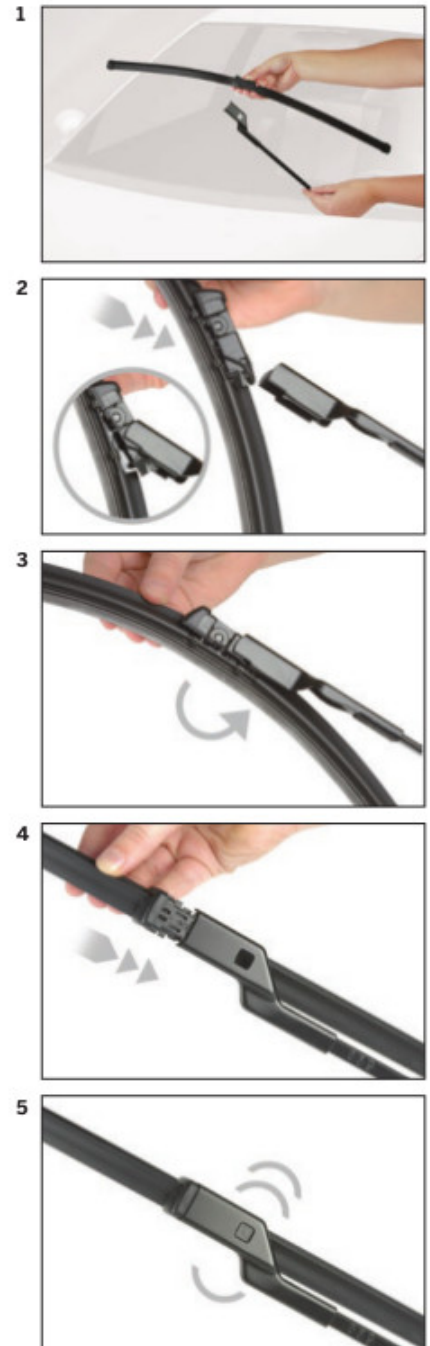

Bosch Aerotwin to seria nowoczesnych, bezprzegubowych wycieraczek, nie posiadających metalowych przegubów. Płaska i sprężysta szyna **Evodium**, odpowiadająca za właściwe przyleganie wycieraczki do szyby, zastąpiła tradycyjną, szkieletową konstrukcję. Długość pióra zbierającego wodę oraz sposób mocowania, dopasowane są do konkretnego modelu auta.

AEROTWIN

Budowa wycieraczek Bosch Aerotwin :

1. Powłoka poślizgowa zmniejszająca siłę tarcia.
2. Górna krawędź gumki zapewniająca bezgłośną pracę.
3. Dolna krawędź pióra gwarantująca czyszczenie bez smug

Zalety wycieraczek Bosch Aerotwin :

nowoczesna konstrukcja bezprzegubowa
najwyższa jakość wykonania klasy Premium
dobra aerodynamika dzięki korpusowi wycieraczki w kształcie spojlera
bezgłośna praca
czyszczenie bez smug
długa żywotność
odporność na korozję
łatwy montaż

BOSCH

Instrukcja montażu

de Schnittstelle
en Interface
fr Connexion
es La conexión

de Demontage
en Remove the old blade
fr Démontage
es Desmontaje

de Montage
en Fit the new blade
fr Montage
es Montaje

Montaż wycieraczek Bosch Aerotwin