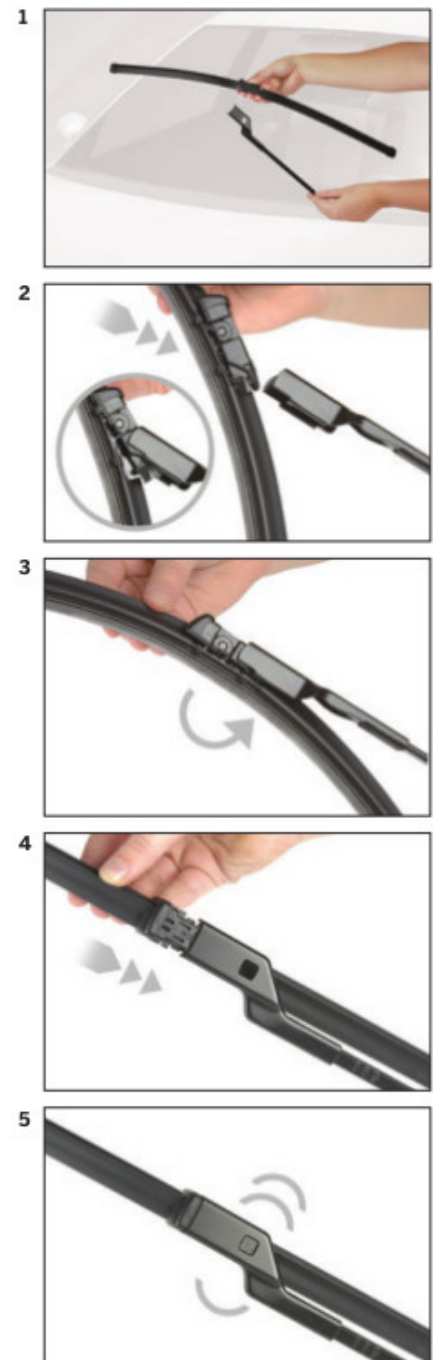

Bosch Aerotwin to seria nowoczesnych, bezprzegubowych wycieraczek, nie posiadających metalowych przegubów. Płaska i sprężysta szyna **Evodium**, odpowiadająca za właściwe przyleganie wycieraczki do szyby, zastąpiła tradycyjną, szkieletową konstrukcję. Długość pióra zbierającego wodę oraz sposób mocowania, dopasowane są do konkretnego modelu auta.

AEROTWIN

Budowa wycieraczek Bosch Aerotwin :

1. Powłoka poślizgowa zmniejszająca siłę tarcia.
2. Górna krawędź gumki zapewniająca bezgłośną pracę.
3. Dolna krawędź pióra gwarantująca czyszczenie bez smug

Zalety wycieraczek Bosch Aerotwin :

nowoczesna konstrukcja bezprzegubowa
najwyższa jakość wykonania klasy Premium
dobra aerodynamika dzięki korpusowi wycieraczki w kształcie spojlera
bezgłośna praca
czyszczenie bez smug
długa żywotność
odporność na korozję
łatwy montaż

BOSCH

Instrukcja montażu

de Schnittstelle
en Interface
fr Connexion
es La conexión

de Demontage
en Remove the old blade
fr Démontage
es Desmontaje

de Montage
en Fit the new blade
fr Montage
es Montaje

Montaż wycieraczek Bosch Aerotwin