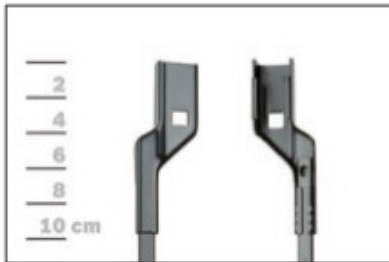

AEROTWIN

Budowa wycieraczek Bosch Aerotwin :

1. Powłoka poślizgowa zmniejszająca siłę tarcia.
2. Górna krawędź gumki zapewniająca bezgłośną pracę.
3. Dolna krawędź pióra gwarantująca czyszczenie bez smug

Zalety wycieraczek Bosch Aerotwin :

nowoczesna konstrukcja bezprzegubowa
najwyższa jakość wykonania klasy Premium
dobra aerodynamika dzięki korpusowi wycieraczki w kształcie spojlera
bezgłośna praca
czyszczenie bez smug
długa żywotność
odporność na korozję
łatwy montaż

BOSCH

Instrukcja montażu

de Schnittstelle
en Interface
fr Connexion
es La conexión

de Demontage
en Remove the old blade
fr Démontage
es Desmontaje

de Montage
en Fit the new blade
fr Montage
es Montaje

Montaż wycieraczek Bosch Aerotwin