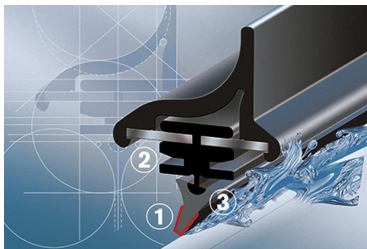

Bosch Aerotwin to seria nowoczesnych, bezprzegubowych wycieraczek, nie posiadających metalowych przegubów. Płaska i sprężysta szyna **Evodium**, odpowiadająca za właściwe przyleganie wycieraczki do szyby, zastąpiła tradycyjną, szkieletową konstrukcję. Długość pióra zbierającego wodę oraz sposób mocowania, dopasowane są do konkretnego modelu auta.

Największym atutem nowych wycieraczek **Bosch Aerotwin** jest, oprócz bardzo dobrego przylegania do szyby, **jakość i trwałość** wykonania czyli to, co powinno charakteryzować produkty **klasy Premium**. Ze względu na nieprzeciętne właściwości nowego rodzaju wycieraczek, wielu producentów aut zdecydowało o wprowadzeniu Bosch Aerotwin na **pierwszy montaż**.

Płaskie wycieraczki **Bosch** spisują się bardzo dobrze w **każdych** warunkach pogodowych. Szczególne znaczenie ma **korpus wycieraczki**, który pełni jednocześnie funkcję **spojlera** dociskającego wycieraczkę do szyby przy większych prędkościach. Całość uzupełnia **dedykowany adapter** zgodny z fabrycznym, dzięki któremu montaż wycieraczek **Aerotwin** staje się bezproblemowy.

AEROTWIN

Budowa wycieraczek Bosch Aerotwin :

1. Powłoka poślizgowa zmniejszająca siłę tarcia.
2. Górna krawędź gumki zapewniająca bezgłośną pracę.
3. Dolna krawędź pióra gwarantująca czyszczenie bez smug