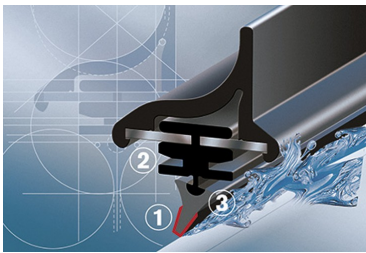

strona pasażera (prawa) : **500 mm**

Bosch Aerotwin to seria nowoczesnych, bezprzegubowych wycieraczek, nie posiadających metalowych przegubów. Płaska i sprężysta szyna **Evodium**, odpowiadająca za właściwe przyleganie wycieraczki do szyby, zastąpiła tradycyjną, szkieletową konstrukcję. Długość pióra zbierającego wodę oraz sposób mocowania, dopasowane są do konkretnego modelu auta.

Największym atutem nowych wycieraczek **Bosch Aerotwin** jest, oprócz bardzo dobrego przylegania do szyby, **jakość i trwałość** wykonania czyli to, co powinno charakteryzować produkty **klasy Premium**. Ze względu na nieprzeciętne właściwości nowego rodzaju wycieraczek, wielu producentów aut zdecydowało o wprowadzeniu Bosch Aerotwin na **pierwszy montaż**.

Płaskie wycieraczki **Bosch** spisują się bardzo dobrze w **każdych** warunkach pogodowych. Szczególne znaczenie ma **korpus wycieraczki**, który pełni jednocześnie funkcję **spojlera** dociskającego wycieraczkę do szyby przy większych prędkościach. Całość uzupełnia **adapter Quick-Clip**, dzięki któremu montaż wycieraczek **Aerotwin** staje się bezproblemowy.

AEROTWIN

Budowa wycieraczek Bosch Aerotwin :

1. Powłoka poślizgowa zmniejszająca siłę tarcia.
2. Górna krawędź gumki zapewniająca bezgłośną pracę.
3. Dolna krawędź pióra gwarantująca czyszczenie bez smug