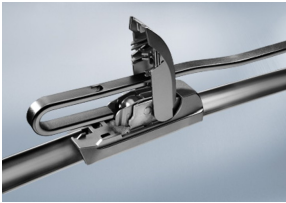

Opis produktu

Komplet (2szt.) płaskich wycieraczek **Bosch Aerotwin** na przednią szybę do

DACIA LOGAN MCV II

dla pojazdów wyprodukowanych w latach **03.2013 - 02.2015**

w rozmiarach :
strona kierowcy (lewa) : **550 mm**
strona pasażera (prawa) : **500 mm**

Bosch Aerotwin to seria nowoczesnych, bezprzegubowych wycieraczek, nie posiadających metalowych przegubów. Płaska i sprężysta szyna **Evodium**, odpowiadająca za właściwe przyleganie wycieraczki do szyby, zastąpiła tradycyjną, szkieletową konstrukcję. Długość pióra zbierającego wodę oraz sposób mocowania, dopasowane są do konkretnego modelu auta.

Płaskie wycieraczki **Bosch** spisują się bardzo dobrze w **każdych** warunkach pogodowych. Szczególne znaczenie ma **korpus wycieraczki**, który pełni jednocześnie funkcję **spojlera** dociskającego wycieraczkę do szyby przy większych prędkościach. Całość uzupełnia **adapter Quick-Clip**, dzięki któremu montaż wycieraczek **Aerotwin** staje się bezproblemowy.

AEROTWIN

Budowa wycieraczek Bosch Aerotwin :

1. Powłoka poślizgowa zmniejszająca siłę tarcia.
2. Górna krawędź gumki zapewniająca bezgłośną pracę.
3. Dolna krawędź pióra gwarantująca czyszczenie bez smug