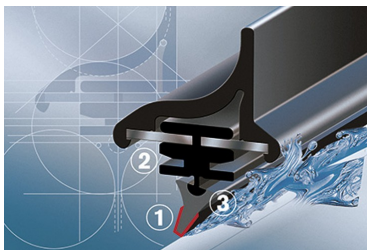

Bosch Aerotwin to seria nowoczesnych, bezprzegubowych wycieraczek, nie posiadających metalowych przegubów. Płaska i sprężysta szyna **Evodium**, odpowiadająca za właściwe przyleganie wycieraczki do szyby, zastąpiła tradycyjną, szkieletową konstrukcję. Długość pióra zbierającego wodę oraz sposób mocowania, dopasowane są do konkretnego modelu auta.

Największym atutem nowych wycieraczek **Bosch Aerotwin** jest, oprócz bardzo dobrego przylegania do szyby, **jakość i trwałość** wykonania czyli to, co powinno charakteryzować produkty **klasy Premium**. Ze względu na nieprzeciętne właściwości nowego rodzaju wycieraczek, wielu producentów aut zdecydowało o wprowadzeniu Bosch Aerotwin na **pierwszy montaż**.

Płaskie wycieraczki **Bosch** spisują się bardzo dobrze w **każdych** warunkach pogodowych. Szczególne znaczenie ma **korpus wycieraczki**, który pełni jednocześnie funkcję **spojlera** dociskającego wycieraczkę do szyby przy większych prędkościach. Całość uzupełnia **adapter Quick-Clip**, dzięki któremu montaż wycieraczek **Aerotwin** staje się bezproblemowy.

AEROTWIN

Budowa wycieraczek Bosch Aerotwin :

1. Powłoka poślizgowa zmniejszająca siłę tarcia.
2. Górna krawędź gumki zapewniająca bezgłośną pracę.
3. Dolna krawędź pióra gwarantująca czyszczenie bez smug