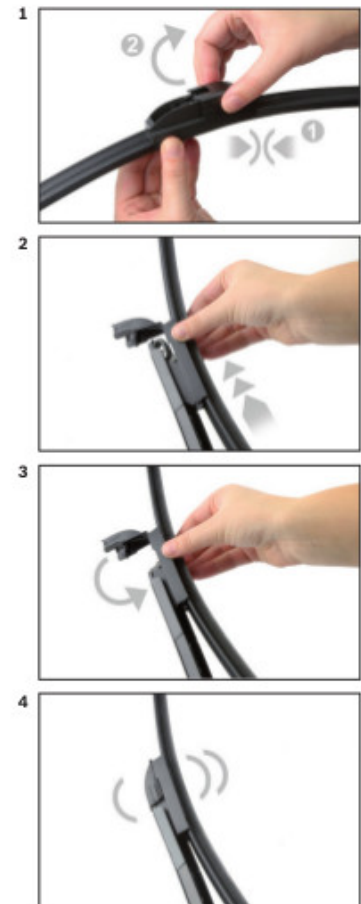

Płaskie wycieraczki **Bosch** spisują się bardzo dobrze w **każdych** warunkach pogodowych. Szczególne znaczenie ma **korpus wycieraczki**, który pełni jednocześnie funkcję **spojlera** dociskającego wycieraczkę do szyby przy większych prędkościach. Całość uzupełnia **dedykowany adapter** zgodny z fabrycznym, dzięki któremu montaż wycieraczek **Aerotwin** staje się bezproblemowy.

AEROTWIN

Budowa wycieraczek Bosch Aerotwin :

1. Powłoka poślizgowa zmniejszająca siłę tarcia.
2. Górna krawędź gumki zapewniająca bezgłośną pracę.
3. Dolna krawędź pióra gwarantująca czyszczenie bez smug

Zalety wycieraczek Bosch Aerotwin :

nowoczesna konstrukcja bezprzegubowa
najwyższa jakość wykonania klasy Premium
dobra aerodynamika dzięki korpusowi wycieraczki w kształcie spojlera
bezgłośna praca
czyszczenie bez smug
długa żywotność
odporność na korozję
łatwy montaż

BOSCH

Instrukcja montażu

de Schnittstelle
en Interface
fr Connexion
es La conexiòn

de Demontage
en Remove the old blade
fr Démontage
es Desmontaje

de Montage
en Fit the new blade
fr Montage
es Montaje

Montaż wycieraczek Bosch Aerotwin