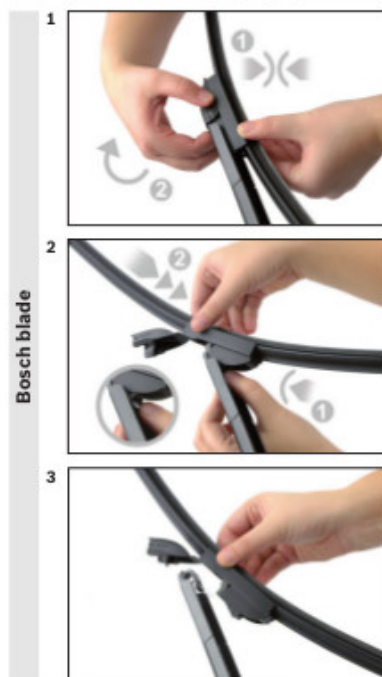

Montaż wycieraczek Bosch Aerotwin

de Demontage
en Remove the old blade
fr Démontage
es Desmontaje