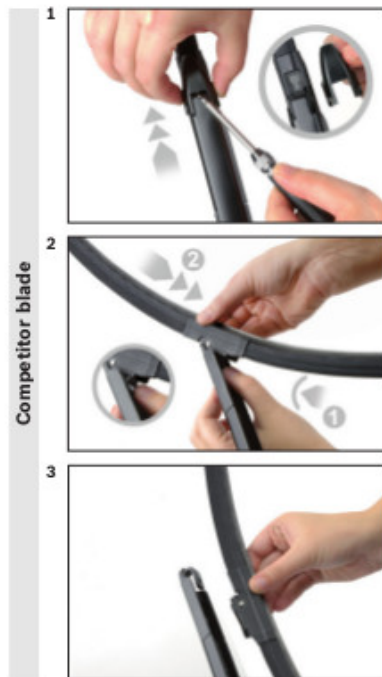

Płaskie wycieraczki **Bosch** spisują się bardzo dobrze w **każdych** warunkach pogodowych. Szczególne znaczenie ma **korpus wycieraczki**, który pełni jednocześnie funkcję **spojlera** dociskającego wycieraczkę do szyby przy większych prędkościach. Całość uzupełnia **dedykowany adapter** zgodny z fabrycznym, dzięki któremu montaż wycieraczek **Aerotwin** staje się bezproblemowy.

AEROTWIN

Budowa wycieraczek Bosch Aerotwin :

1. Powłoka poślizgowa zmniejszająca siłę tarcia.
2. Górna krawędź gumki zapewniająca bezgłośną pracę.
3. Dolna krawędź pióra gwarantująca czyszczenie bez smug

Zalety wycieraczek Bosch Aerotwin :

nowoczesna konstrukcja bezprzegubowa
najwyższa jakość wykonania klasy Premium
dobra aerodynamika dzięki korpusowi wycieraczki w kształcie spojlera
bezgłośna praca
czyszczenie bez smug
długa żywotność
odporność na korozję
łatwy montaż

BOSCH

Instrukcja montażu

de Schnittstelle
en Interface
fr Connexion
es La conexiòn

de Demontage
en Remove the old blade
fr Démontage
es Desmontaje

de Montage
en Fit the new blade
fr Montage
es Montaje

Montaż wycieraczek Bosch Aerotwin