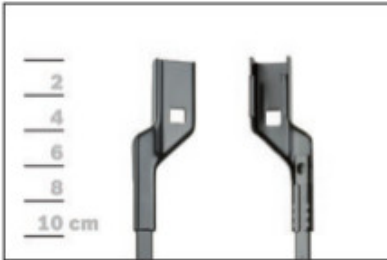

AEROTWIN

Budowa wycieraczek Bosch Aerotwin :

1. Powłoka poślizgowa zmniejszająca siłę tarcia.
2. Górna krawędź gumki zapewniająca bezgłośną pracę.
3. Dolna krawędź pióra gwarantująca czyszczenie bez smug

Zalety wycieraczek Bosch Aerotwin :

nowoczesna konstrukcja bezprzegubowa
najwyższa jakość wykonania klasy Premium
dobra aerodynamika dzięki korpusowi wycieraczki w kształcie spojlera
bezgłośna praca
czyszczenie bez smug
długa żywotność
odporność na korozję
łatwy montaż

BOSCH

Instrukcja montażu

de Schnittstelle
en Interface
fr Connexion
es La conexión

de Demontage
en Remove the old blade
fr Démontage
es Desmontaje

de Montage
en Fit the new blade
fr Montage
es Montaje

Montaż wycieraczek Bosch Aerotwin