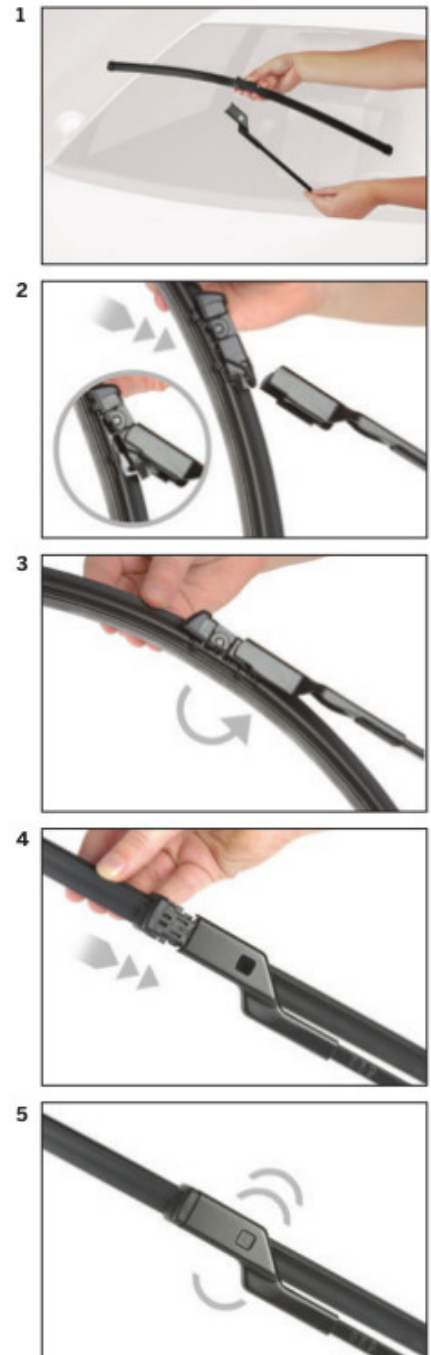

strona pasażera (prawa) : **475 mm**

Bosch Aerotwin to seria nowoczesnych, bezprzegubowych wycieraczek, nie posiadających metalowych przegubów. Płaska i sprężysta szyna **Evodium**, odpowiadająca za właściwe przyleganie wycieraczki do szyby, zastąpiła tradycyjną, szkieletową konstrukcję. Długość pióra zbierającego wodę oraz sposób mocowania, dopasowane są do konkretnego modelu auta.

AEROTWIN

Budowa wycieraczek Bosch Aerotwin :

1. Powłoka poślizgowa zmniejszająca siłę tarcia.
2. Górna krawędź gumki zapewniająca bezgłośną pracę.
3. Dolna krawędź pióra gwarantująca czyszczenie bez smug

Zalety wycieraczek Bosch Aerotwin :

nowoczesna konstrukcja bezprzegubowa
najwyższa jakość wykonania klasy Premium
dobra aerodynamika dzięki korpusowi wycieraczki w kształcie spojlera
bezgłośna praca
czyszczenie bez smug
długa żywotność
odporność na korozję
łatwy montaż

BOSCH

Instrukcja montażu

de Schnittstelle
en Interface
fr Connexion
es La conexión

de Demontage
en Remove the old blade
fr Démontage
es Desmontaje

de Montage
en Fit the new blade
fr Montage
es Montaje

Montaż wycieraczek Bosch Aerotwin