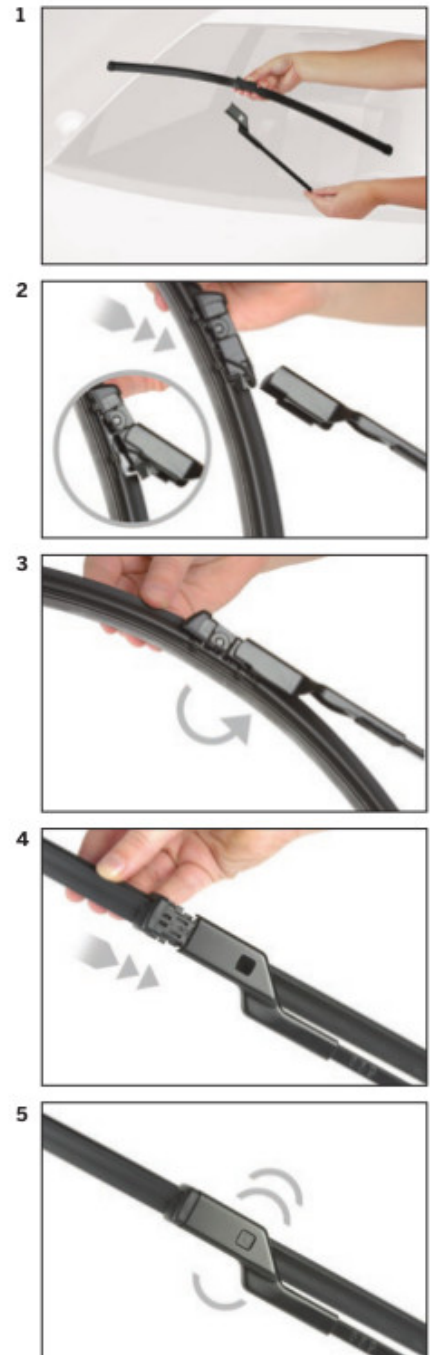

Bosch Aerotwin to seria nowoczesnych, bezprzegubowych wycieraczek, nie posiadających metalowych przegubów. Płaska i sprężysta szyna **Evodium**, odpowiadająca za właściwe przyleganie wycieraczki do szyby, zastąpiła tradycyjną, szkieletową konstrukcję. Długość pióra zbierającego wodę oraz sposób mocowania, dopasowane są do konkretnego modelu auta.

AEROTWIN

Budowa wycieraczek Bosch Aerotwin :

1. Powłoka poślizgowa zmniejszająca siłę tarcia.
2. Górna krawędź gumki zapewniająca bezgłośną pracę.
3. Dolna krawędź pióra gwarantująca czyszczenie bez smug

Zalety wycieraczek Bosch Aerotwin :

nowoczesna konstrukcja bezprzegubowa
najwyższa jakość wykonania klasy Premium
dobra aerodynamika dzięki korpusowi wycieraczki w kształcie spojlera
bezgłośna praca
czyszczenie bez smug
długa żywotność
odporność na korozję
łatwy montaż

BOSCH

Instrukcja montażu

de Schnittstelle
en Interface
fr Connexion
es La conexión

de Demontage
en Remove the old blade
fr Démontage
es Desmontaje

de Montage
en Fit the new blade
fr Montage
es Montaje

Montaż wycieraczek Bosch Aerotwin