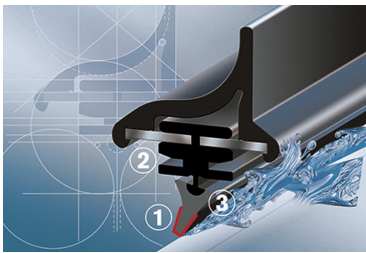

Budowa wycieraczek Bosch Aerotwin :

1. Powłoka poślizgowa zmniejszająca siłę tarcia.
2. Górna krawędź gumki zapewniająca bezgłośną pracę.
3. Dolna krawędź pióra gwarantująca czyszczenie bez smug

Zalety wycieraczek Bosch Aerotwin :

nowoczesna konstrukcja bezprzegubowa
najwyższa jakość wykonania klasy Premium
dobra aerodynamika dzięki korpusowi wycieraczki w kształcie spojlera
bezgłośna praca
czyszczenie bez smug
długa żywotność
odporność na korozję
łatwy montaż

BOSCH

Instrukcja montażu