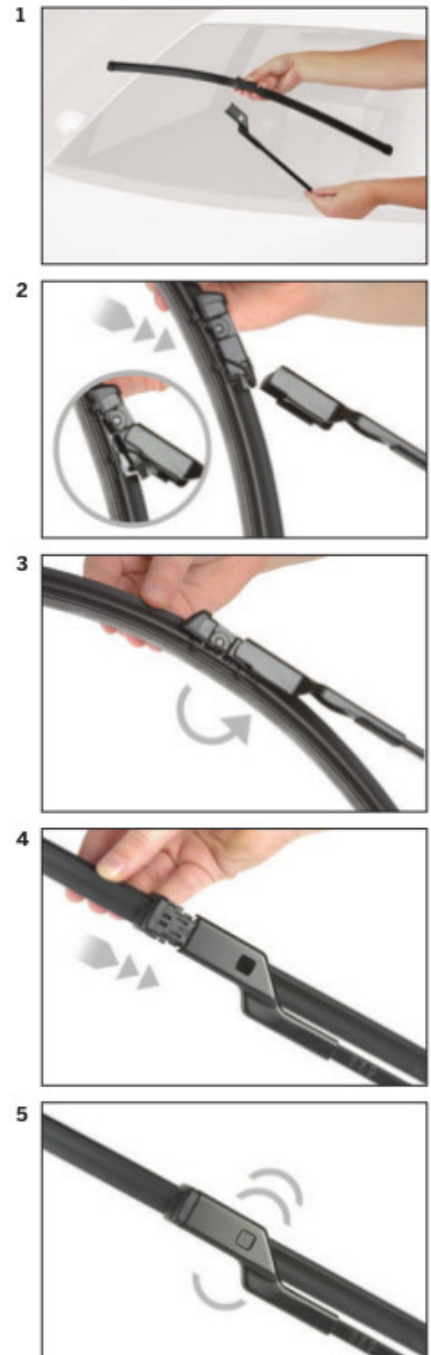

Bosch Aerotwin to seria nowoczesnych, bezprzegubowych wycieraczek, nie posiadających metalowych przegubów. Płaska i sprężysta szyna **Evodium**, odpowiadająca za właściwe przyleganie wycieraczki do szyby, zastąpiła tradycyjną, szkieletową konstrukcję. Długość pióra zbierającego wodę oraz sposób mocowania, dopasowane są do konkretnego modelu auta.

AEROTWIN

Budowa wycieraczek Bosch Aerotwin :

1. Powłoka poślizgowa zmniejszająca siłę tarcia.
2. Górna krawędź gumki zapewniająca bezgłośnie pracę.
3. Dolna krawędź pióra gwarantująca czyszczenie bez smug

Zalety wycieraczek Bosch Aerotwin :

nowoczesna konstrukcja bezprzegubowa
najwyższa jakość wykonania klasy Premium
dobra aerodynamika dzięki korpusowi wycieraczki w kształcie spojlera
bezgłośnie praca
czyszczenie bez smug
długa żywotność
odporność na korozję
łatwy montaż

BOSCH

Instrukcja montażu

de Schnittstelle
en Interface
fr Connexion
es La conexión

de Demontage
en Remove the old blade
fr Démontage
es Desmontaje

de Montage
en Fit the new blade
fr Montage
es Montaje

Montaż wycieraczek Bosch Aerotwin