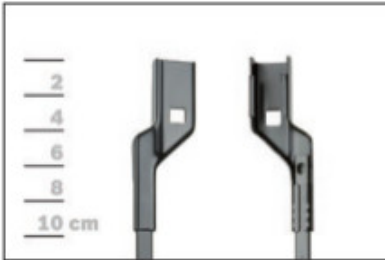

AEROTWIN

Budowa wycieraczek Bosch Aerotwin :

1. Powłoka poślizgowa zmniejszająca siłę tarcia.
2. Górna krawędź gumki zapewniająca bezgłośnie pracę.
3. Dolna krawędź pióra gwarantująca czyszczenie bez smug

Zalety wycieraczek Bosch Aerotwin :

nowoczesna konstrukcja bezprzegubowa
najwyższa jakość wykonania klasy Premium
dobra aerodynamika dzięki korpusowi wycieraczki w kształcie spojlera
bezgłośnie praca
czyszczenie bez smug
długa żywotność
odporność na korozję
łatwy montaż

BOSCH

Instrukcja montażu

de Schnittstelle
en Interface
fr Connexion
es La conexión

de Demontage
en Remove the old blade
fr Démontage
es Desmontaje

de Montage
en Fit the new blade
fr Montage
es Montaje

Montaż wycieraczek Bosch Aerotwin