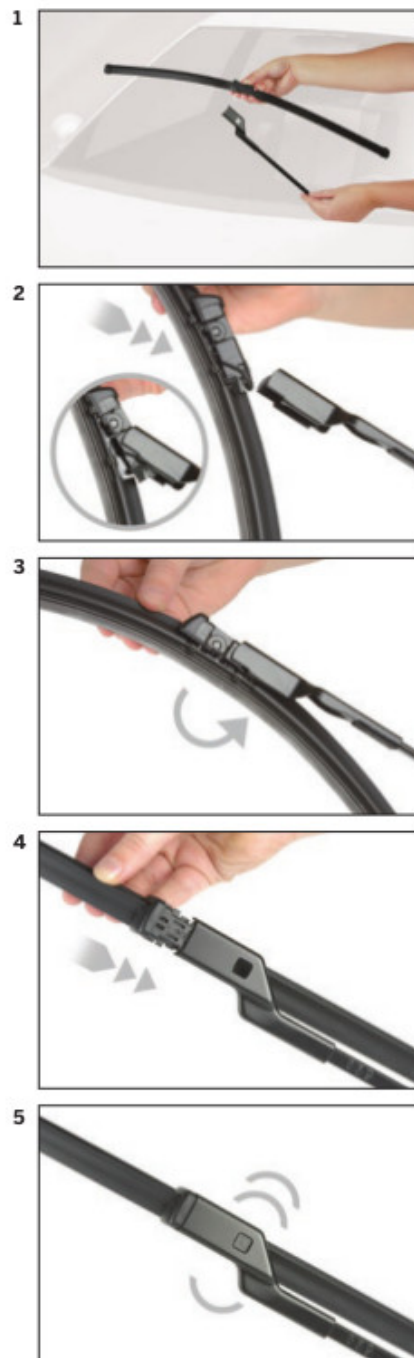

#### **Budowa wycieraczek Bosch Aerotwin :**

1. Powłoka poślizgowa zmniejszająca siłę tarcia.
2. Górna krawędź gumki zapewniająca bezgłośnie pracę.
3. Dolna krawędź pióra gwarantująca czyszczenie bez smug

#### **Zalety wycieraczek Bosch Aerotwin :**

nowoczesna konstrukcja bezprzegubowa  
najwyższa jakość wykonania klasy Premium  
dobra aerodynamika dzięki korpusowi wycieraczki w kształcie spojlera  
bezgłośnie praca  
czyszczenie bez smug  
długa żywotność  
odporność na korozję  
łatwy montaż

**BOSCH**

Instrukcja montażu

**de** Schnittstelle  
**en** Interface  
**fr** Connexion  
**es** La conexión

**de** Demontage  
**en** Remove the old blade  
**fr** Démontage  
**es** Desmontaje

**de** Montage  
**en** Fit the new blade  
**fr** Montage  
**es** Montaje