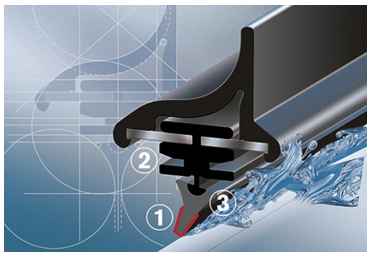

Budowa wycieraczek Bosch Aerotwin :

1. Powłoka poślizgowa zmniejszająca siłę tarcia.
2. Górna krawędź gumki zapewniająca bezgłośną pracę.
3. Dolna krawędź pióra gwarantująca czyszczenie bez smug

Zalety wycieraczek Bosch Aerotwin :

nowoczesna konstrukcja bezprzegubowa
najwyższa jakość wykonania klasy Premium
dobra aerodynamika dzięki korpusowi wycieraczki w kształcie spojlera
bezgłośna praca
czyszczenie bez smug
długa żywotność
odporność na korozję
łatwy montaż

BOSCH

Instrukcja montażu