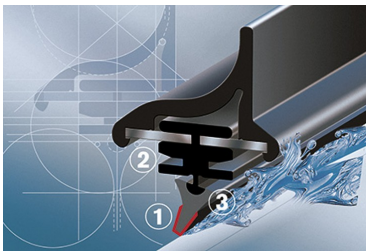

Budowa wycieraczek Bosch Aerotwin :

1. Powłoka poślizgowa zmniejszająca siłę tarcia.
2. Górna krawędź gumki zapewniająca bezgłośną pracę.
3. Dolna krawędź pióra gwarantująca czyszczenie bez smug

Zalety wycieraczek Bosch Aerotwin :

nowoczesna konstrukcja bezprzegubowa
najwyższa jakość wykonania klasy Premium
dobra aerodynamika dzięki korpusowi wycieraczki w kształcie spojlera
bezgłośna praca
czyszczenie bez smug
długa żywotność
odporność na korozję
łatwy montaż

BOSCH

Instrukcja montażu