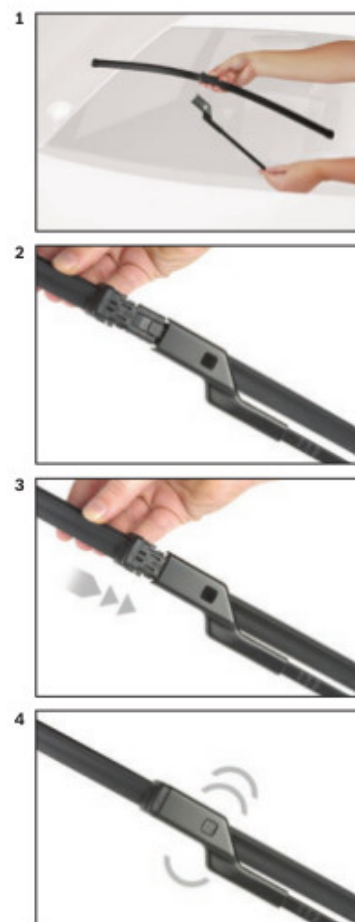

Płaskie wycieraczki **Bosch** spisują się bardzo dobrze w **każdych** warunkach pogodowych. Szczególne znaczenie ma **korpus wycieraczki**, który pełni jednocześnie funkcję **spojlera** dociskającego wycieraczkę do szyby przy większych prędkościach. Całość uzupełnia **dedykowany adapter** zgodny z fabrycznym, dzięki któremu montaż wycieraczek **Aerotwin** staje się bezproblemowy.

AEROTWIN

Budowa wycieraczek Bosch Aerotwin :

1. Powłoka poślizgowa zmniejszająca siłę tarcia.
2. Górna krawędź gumki zapewniająca bezgłośną pracę.
3. Dolna krawędź pióra gwarantująca czyszczenie bez smug

Zalety wycieraczek Bosch Aerotwin :

nowoczesna konstrukcja bezprzegubowa
najwyższa jakość wykonania klasy Premium
dobra aerodynamika dzięki korpusowi wycieraczki w kształcie spojlera
bezgłośna praca
czyszczenie bez smug
długa żywotność
odporność na korozję
łatwy montaż

BOSCH

Instrukcja montażu

de Schnittstelle
en Interface
fr Connexion
es La conexión

de Demontage
en Remove the old blade
fr Démontage
es Desmontaje

de Montage
en Fit the new blade
fr Montage
es Montaje

Montaż wycieraczek Bosch Aerotwin