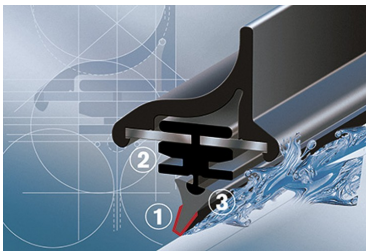

Bosch Aerotwin to seria nowoczesnych, bezprzegubowych wycieraczek, nie posiadających metalowych przegubów. Płaska i sprężysta szyna **Evodium**, odpowiadająca za właściwe przyleganie wycieraczki do szyby, zastąpiła tradycyjną, szkieletową konstrukcję. Długość pióra zbierającego wodę oraz sposób mocowania, dopasowane są do konkretnego modelu auta.

Największym atutem nowych wycieraczek **Bosch Aerotwin** jest, oprócz bardzo dobrego przylegania do szyby, **jakość i trwałość** wykonania czyli to, co powinno charakteryzować produkty **klasy Premium**. Ze względu na nieprzeciętne właściwości nowego rodzaju wycieraczek, wielu producentów aut zdecydowało o wprowadzeniu Bosch Aerotwin na **pierwszy montaż**.

Płaskie wycieraczki **Bosch** spisują się bardzo dobrze w **każdych** warunkach pogodowych. Szczególne znaczenie ma **korpus wycieraczki**, który pełni jednocześnie funkcję **spojlera** dociskającego wycieraczkę do szyby przy większych prędkościach. Całość uzupełnia **dedykowany adapter** zgodny z fabrycznym, dzięki któremu montaż wycieraczek **Aerotwin** staje się bezproblemowy.

AEROTWIN

Budowa wycieraczek Bosch Aerotwin :

1. Powłoka poślizgowa zmniejszająca siłę tarcia.
2. Górna krawędź gumki zapewniająca bezgłośnie pracę.
3. Dolna krawędź pióra gwarantująca czyszczenie bez smug