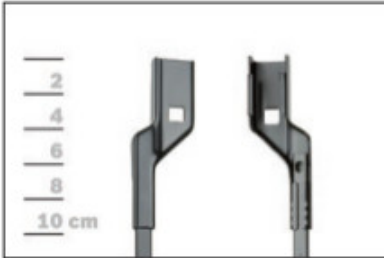

AEROTWIN

Budowa wycieraczek Bosch Aerotwin :

1. Powłoka poślizgowa zmniejszająca siłę tarcia.
2. Górna krawędź gumki zapewniająca bezgłośną pracę.
3. Dolna krawędź pióra gwarantująca czyszczenie bez smug

Zalety wycieraczek Bosch Aerotwin :

nowoczesna konstrukcja bezprzegubowa
najwyższa jakość wykonania klasy Premium
dobra aerodynamika dzięki korpusowi wycieraczki w kształcie spojlera
bezgłośna praca
czyszczenie bez smug
długa żywotność
odporność na korozję
łatwy montaż

BOSCH

Instrukcja montażu

de Schnittstelle
en Interface
fr Connexion
es La conexión

de Demontage
en Remove the old blade
fr Démontage
es Desmontaje

de Montage
en Fit the new blade
fr Montage
es Montaje

Montaż wycieraczek Bosch Aerotwin