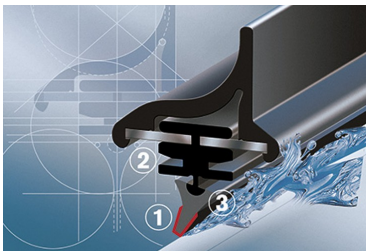

Budowa wycieraczek Bosch Aerotwin :

1. Powłoka poślizgowa zmniejszająca siłę tarcia.
2. Górna krawędź gumki zapewniająca bezgłośną pracę.
3. Dolna krawędź pióra gwarantująca czyszczenie bez smug

Zalety wycieraczek Bosch Aerotwin :

nowoczesna konstrukcja bezprzegubowa
najwyższa jakość wykonania klasy Premium
dobra aerodynamika dzięki korpusowi wycieraczki w kształcie spojlera
bezgłośna praca
czyszczenie bez smug
długa żywotność
odporność na korozję
łatwy montaż

BOSCH

Instrukcja montażu